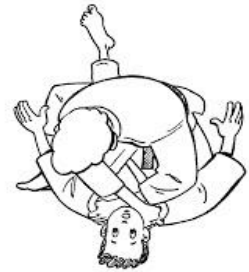

SHIME-WAZA (TECHNIQUE DE'ETRANGLEMENT)

KATA-TE-JIME
ÉTRANGLEMENT À UNE MAIN

MOROTE-JIME
ÉTRANGLEMENT FACIAL
NON CROISÉ

KATA-JUJI-JIME
ÉTRANGLEMENT
CROISÉ DE FACE

GYAKU-JUJI-JIME
ÉTRANGLEMENT EN CROIX

NAMI-JUJI-JIME
ÉTRANGLEMENT CROISÉ DE FACE

HADAKA-JIME
ÉTRANGLEMENT À MAINS NUES

KATA-HA-JIME
ÉTRANGLEMENT
EN FORME D'AILE

OKURI-ERI-JIME
ÉTRANGLEMENT PAR LES REVERS

SODE-GURUMA-JIME
ÉTRANGLEMENT
PAR ENROULEMENT

ASHI-GATAME-JIME
ÉTRANGLEMENT
AVEC LA JAMBE