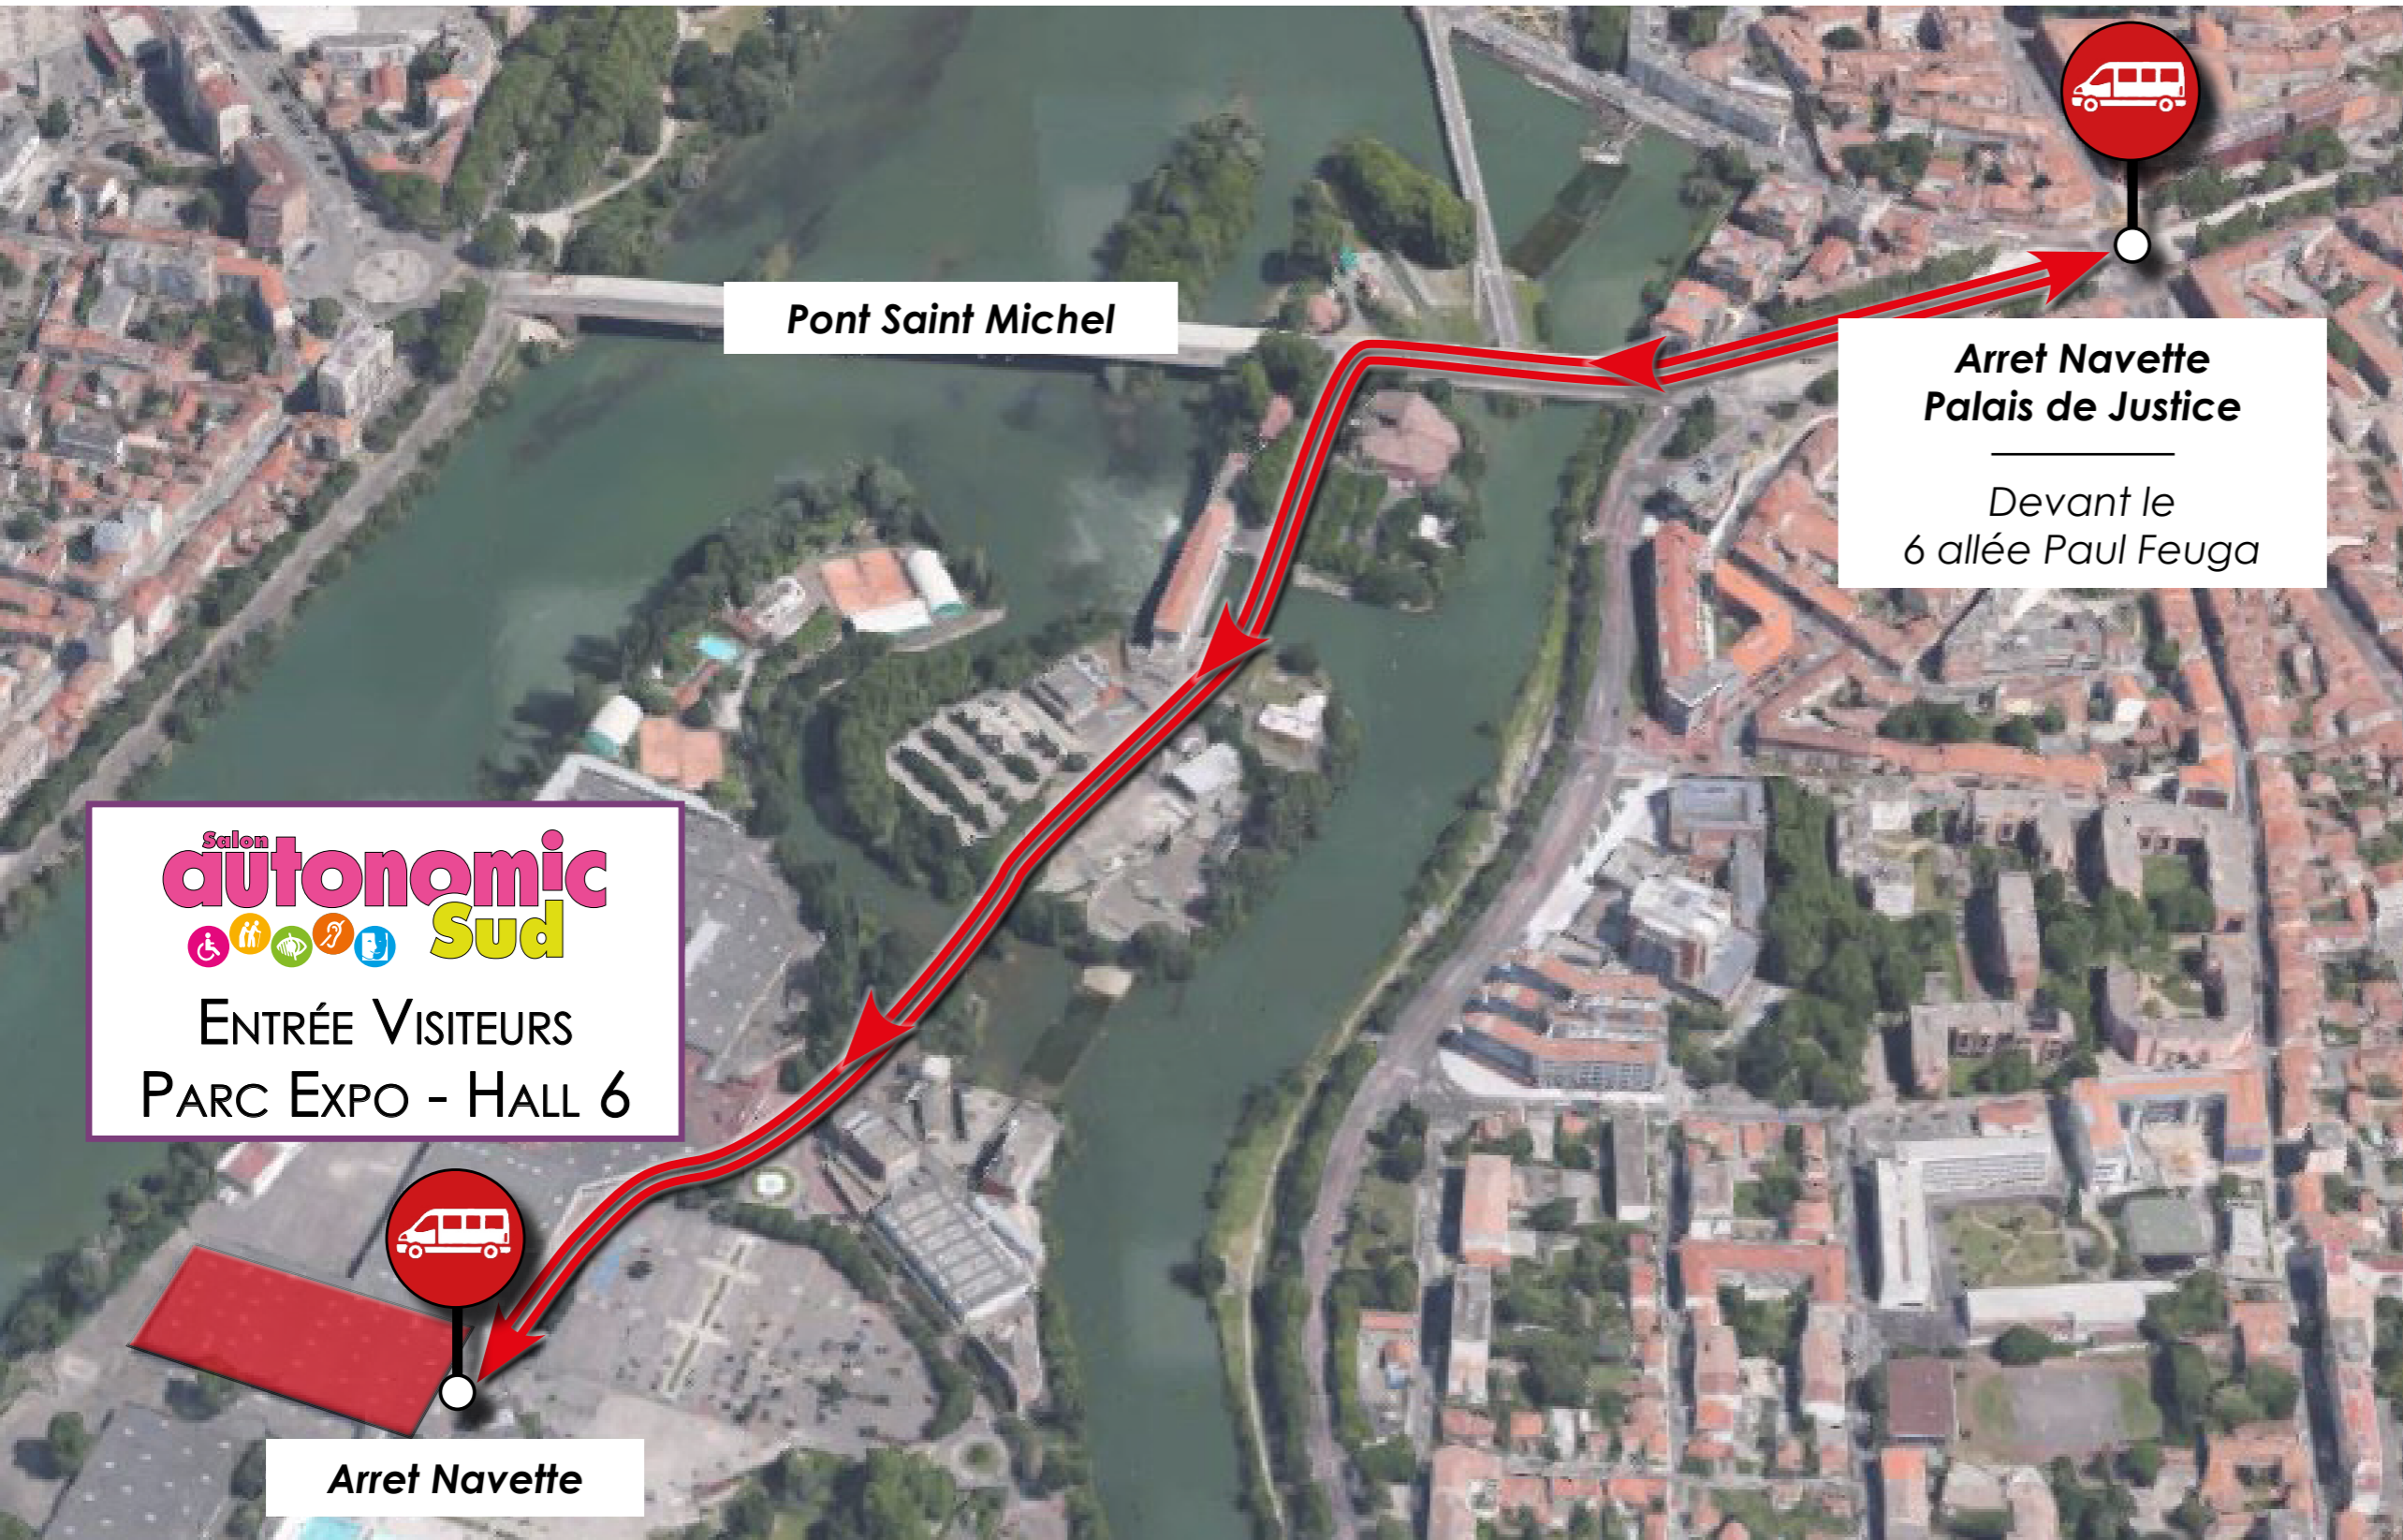

# Salon **autonomic** Sud

En partenariat avec  
**AUTONOMIA**

membre  
du réseau

Une navette **gratuite**  
est à votre disposition  
au niveau de l'arrêt  
**Palais de Justice**

**devant le  
6 allée Paul Feuga**

Elle vous permettra de  
faire l'aller-retour  
entre cet arrêt  
et l'entrée  
d'Autonomic Sud 2017  
pendant les 2 jours  
du Salon

**Horaires**  
Jeudi - 9h30 à 18h  
Vendredi - 9h30 à 17h

Passage toutes  
les 30mn

Salon **autonomic** Sud

ENTRÉE VISITEURS  
PARC EXPO - HALL 6

Arret Navette

Salon  
autonomomic

Sud

*Navette*