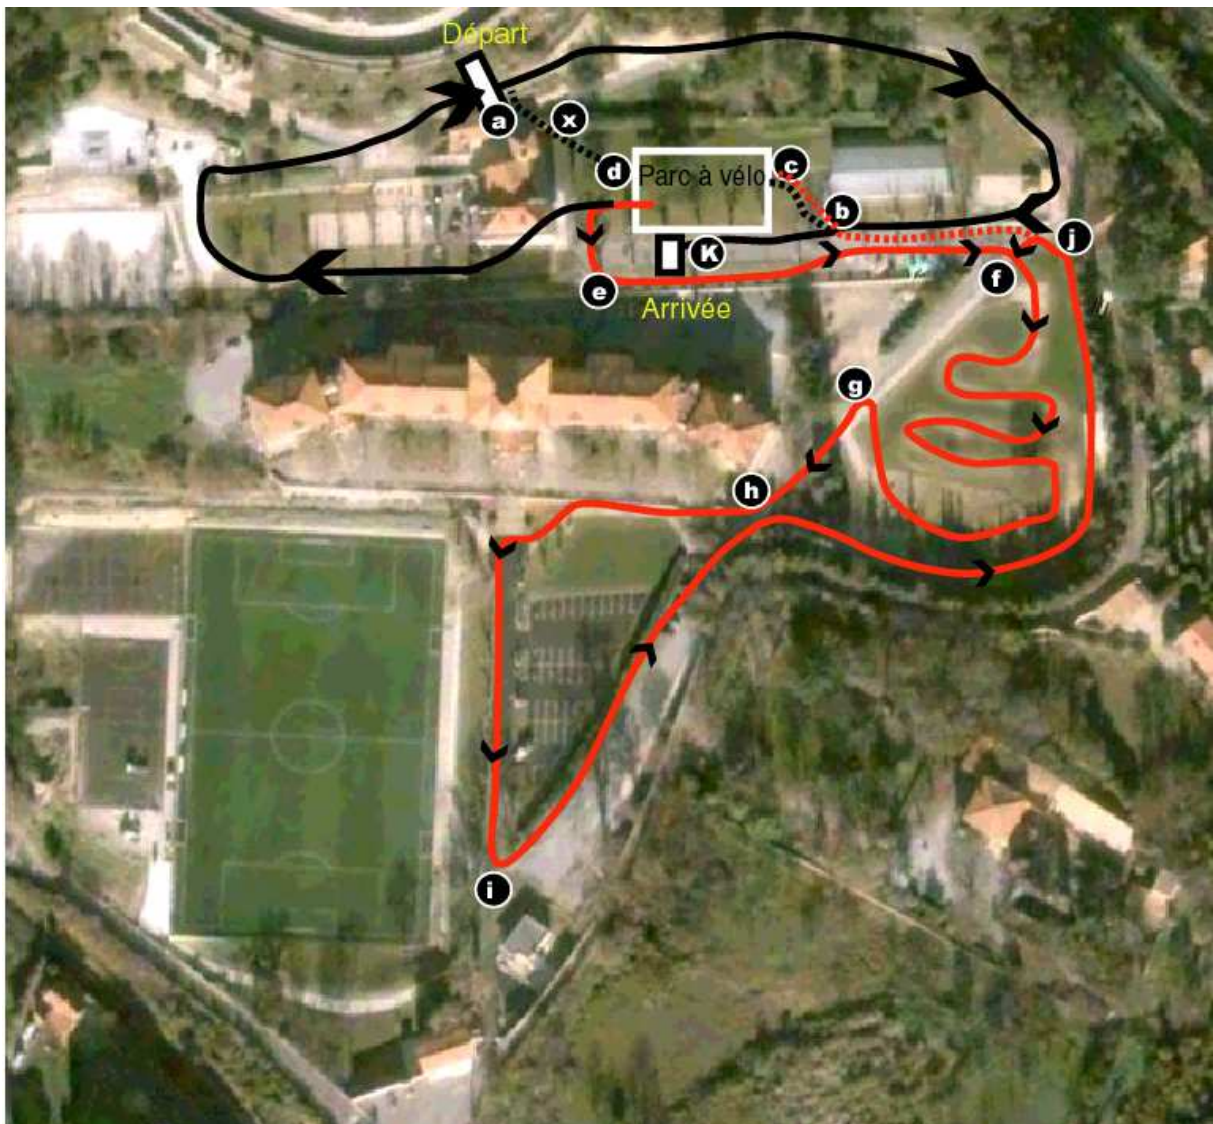

Catégories 6/9

(les poussins et mini poussins)

1 boucle CAP(300m) abc

1 boucle vélo (1000 m) defghijbc

1 boucle CAP(300m) dxabk

Catégories 8/11 (pupilles)

1 boucle CAP(500m) abc
2 petites boucles vélo (2000 m) defghijfghijbc
1 boucle CAP(500m) dabk

2 Pointages en vélo au point « j »

Catégories 10/12 (benjamins)

2 boucles(1petite+1grande) CAP(800m) abcdxbe
3 grandes boucles vélo (3200 m) fghijghijghijbe
1 boucle CAP(800m) fabcdxbk

3 Pointages en vélo au point « j »