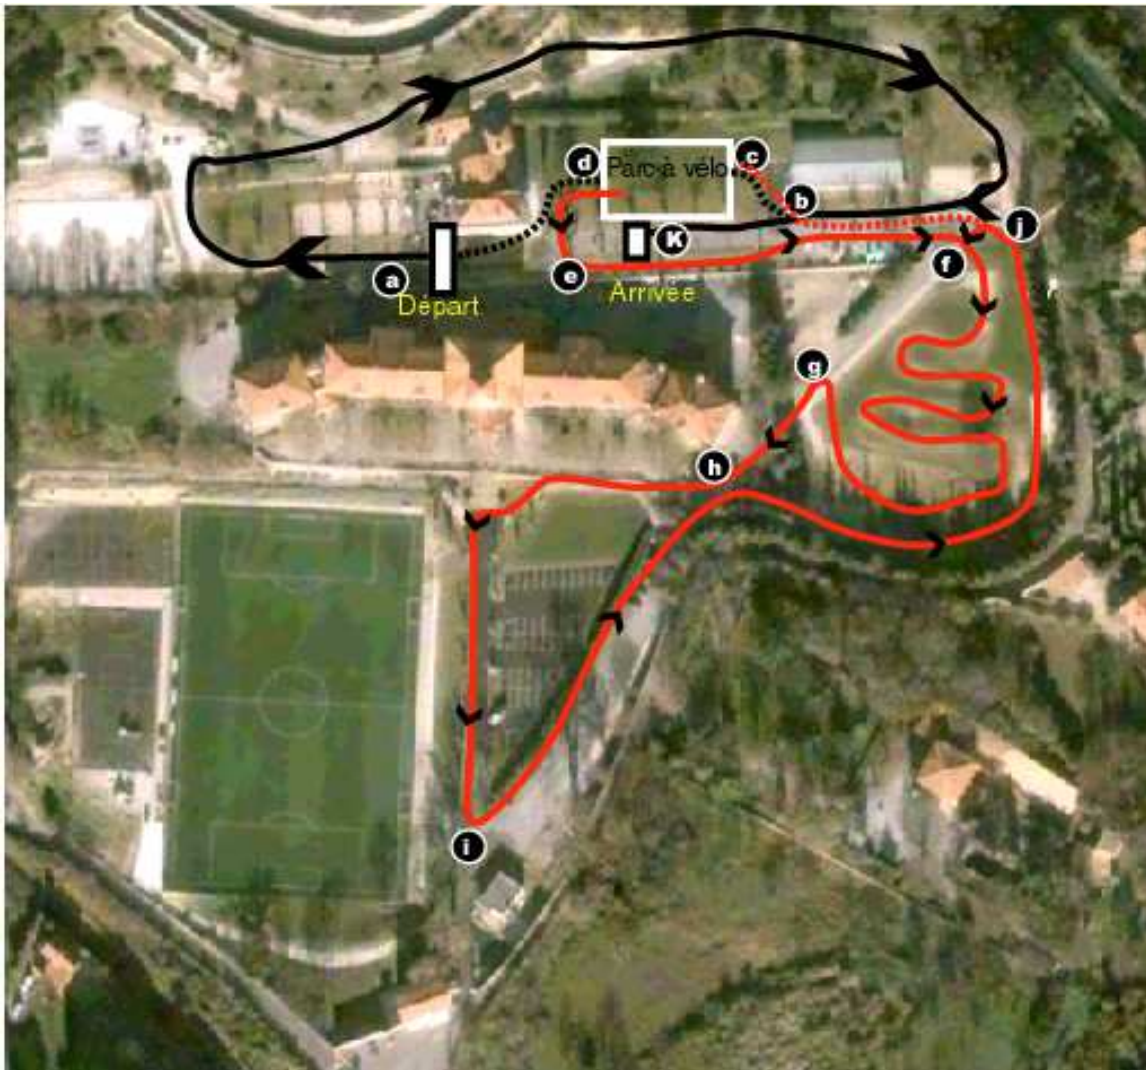

Catégories 6/9

(les poussins et mini poussins)

1 boucle CAP(300m) abc

1 boucle vélo (1000 m) defghijbc

1 boucle CAP(300m) dxabk

Catégories 8/11 (pupilles)

1 boucle CAP(500m) abc
2 petites boucles vélo (2000 m) defghijfghijbc
1 boucle CAP(500m) dabk

2 Pointages en vélo au point « j »

Catégories 10/12 (benjamins)

2 boucles(1petite+1grande) CAP(800m) abcdxbe
3 grandes boucles vélo (3200 m) fghijghijghijbe
1 boucle CAP(800m) fabcdxbk

3 Pointages en vélo au point « j »