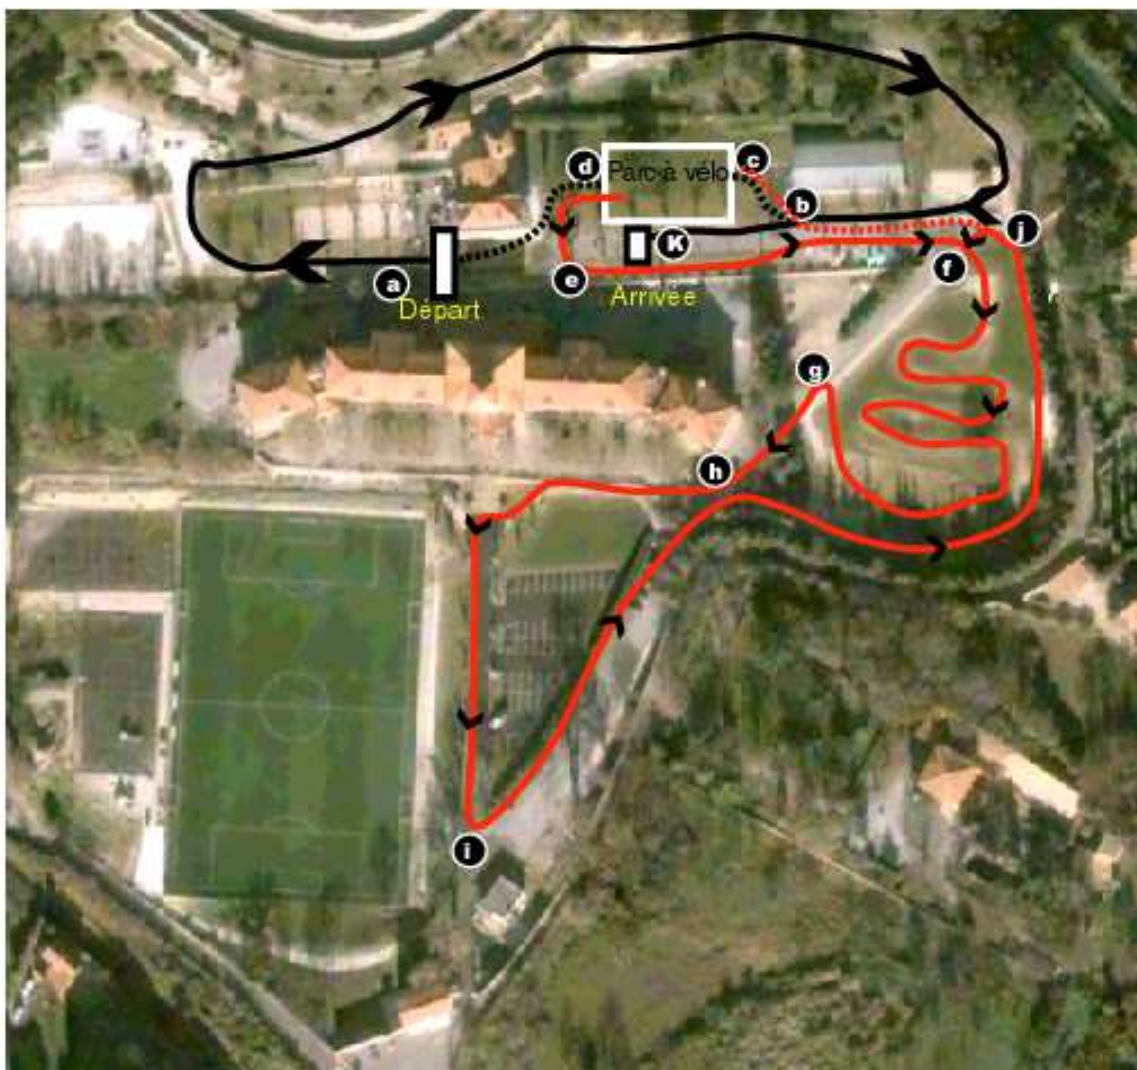

Catégories 6/9

(les poussins et mini poussins)

1 boucle CAP(300m) abc

1 boucle vélo (1000 m) defghijbc

1 boucle CAP(300m) dxabk

Catégories 8/11 (pupilles)

1 boucle CAP(500m) abc
2 petites boucles vélo (2000 m) defghijfghijbc
1 boucle CAP(500m) dabk

2 Pointages en vélo au point « j »

Catégories 10/12 (benjamins)

2 boucles(1petite+1grande) CAP(800m) abcdxbe
3 grandes boucles vélo (3200 m) fghijghijghijbe
1 boucle CAP(800m) fabcdxbk

3 Pointages en vélo au point « j »

Catégories 12/19 (minimes et cadets)

2 boucles CAP(1000m) abcdabe

1 Chouchou au « d »

4 grandes boucles vélo (~~4300m~~) (5400m)

fghijghijghijghijbe

2 boucles CAP(1000m) abcdabk

2 eme chouchous au « d »

4 Pointages en vélo au point « j »