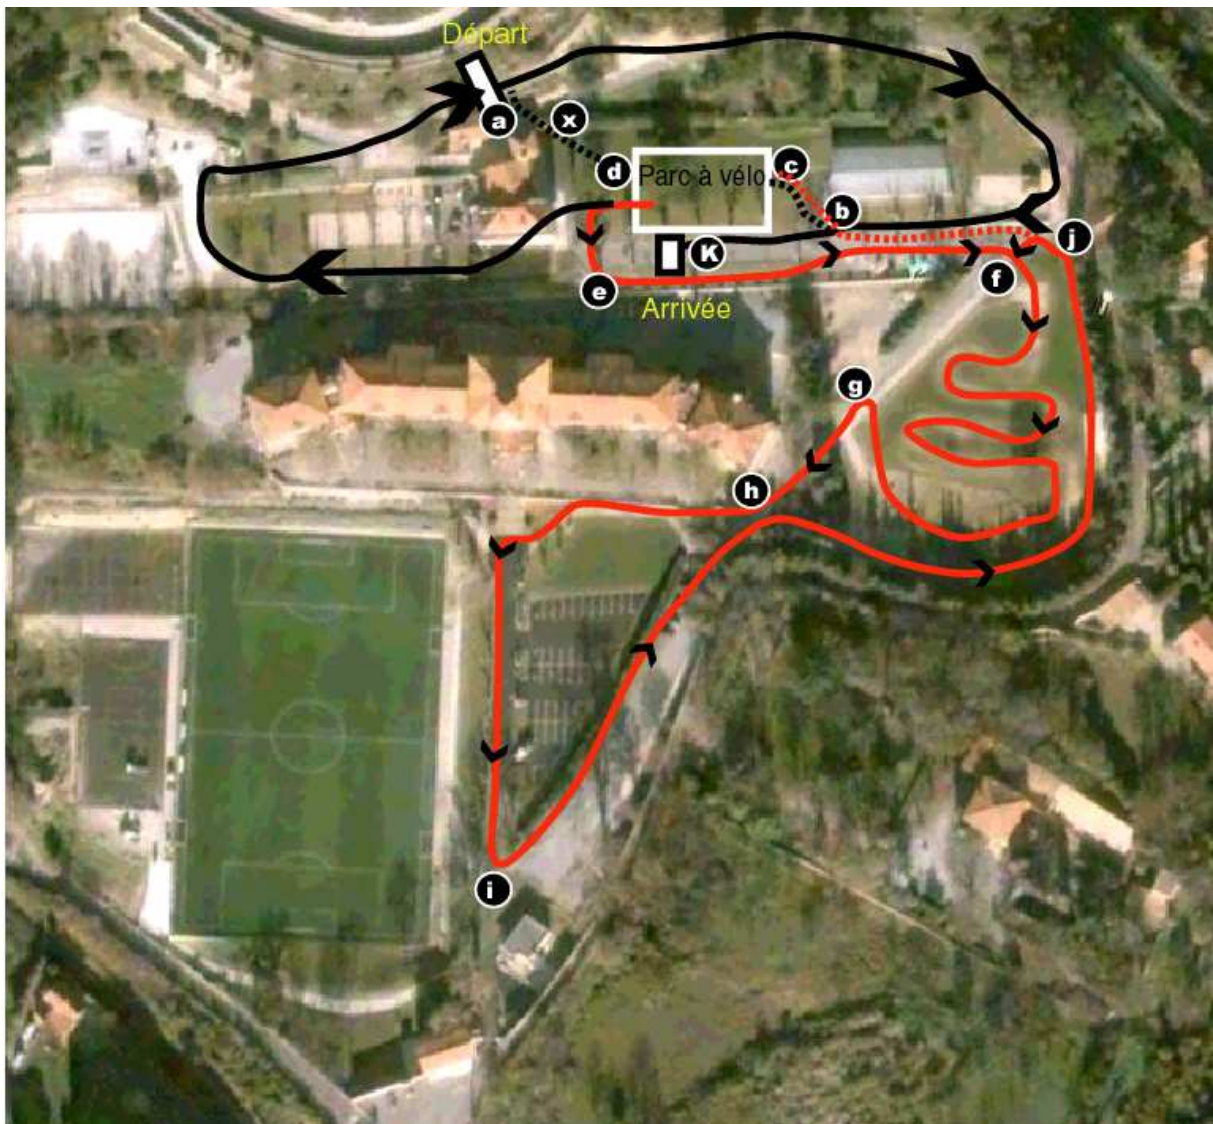

Catégories 6/9

(les poussins et mini poussins)

1 boucle CAP(300m) abc

1 boucle vélo (1000 m) defghijbc

1 boucle CAP(300m) dxabk

Catégories 8/11 (pupilles)

1 boucle CAP(500m) abc
2 petites boucles vélo (2000 m) defghijfghijbc
1 boucle CAP(500m) dabk

2 Pointages en vélo au point « j »

Catégories 10/12 (benjamins)

2 boucles(1petite+1grande) CAP(800m) abcdxbe
3 grandes boucles vélo (3200 m) fghijghijghijbe
1 boucle CAP(800m) fabcdxbk

3 Pointages en vélo au point « j »

Catégories 12/19 (minimes et cadets)

2 boucles CAP(1000m) abcdabe

1 Chouchou au « d »

4 grandes boucles vélo (~~4300m~~) (5400m)

fghijghijghijghijbe

2 boucles CAP(1000m) abcdabk

2 eme chouchous au « d »

4 Pointages en vélo au point « j »