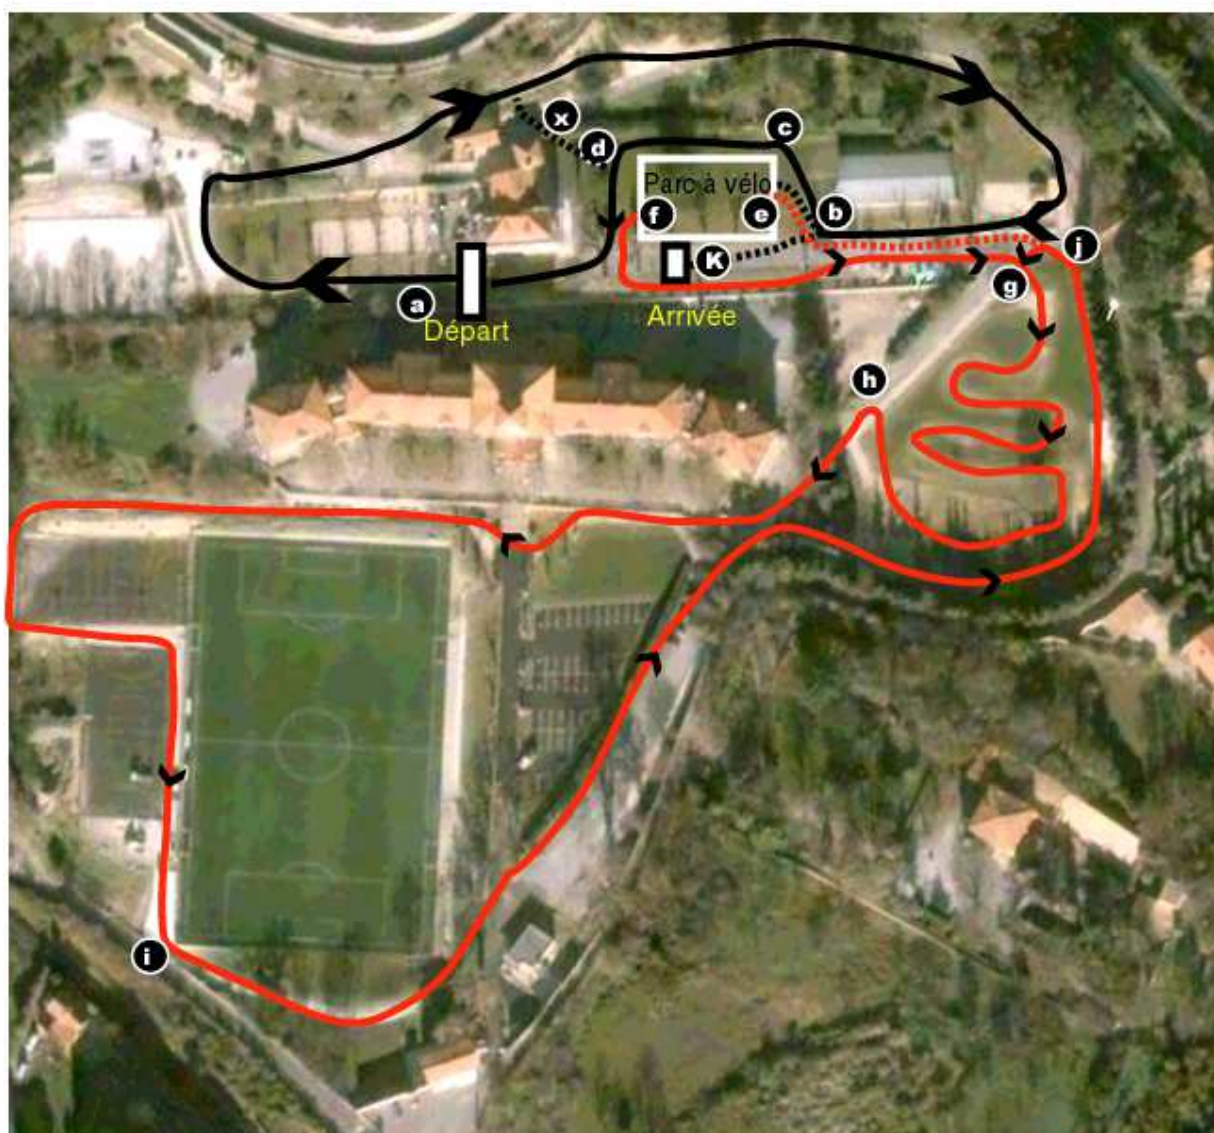

Catégories 6/9

(les poussins et mini poussins)

1 boucle CAP(300m) abc

1 boucle vélo (1000 m) defghijbc

1 boucle CAP(300m) dxabk

Catégories 8/11 (pupilles)

1 boucle CAP(500m) abc
2 petites boucles vélo (2000 m) defghijfghijbc
1 boucle CAP(500m) dabk

2 Pointages en vélo au point « j »

Catégories 10/12 (benjamins)

2 boucles(1petite+1grande) CAP(800m) abcdxbe
3 grandes boucles vélo (3200 m) fghijghijghijbe
1 boucle CAP(800m) fabcdxbk

3 Pointages en vélo au point « j »

Catégories 12/19 (minimes et cadets)

2 boucles CAP(1000m) abcdabe

1 Chouchou au « d »

4 grandes boucles vélo (~~4300m~~) (5400m)

fghijghijghijghijbe

2 boucles CAP(1000m) abcdabk

2 eme chouchous au « d »

4 Pointages en vélo au point « j »