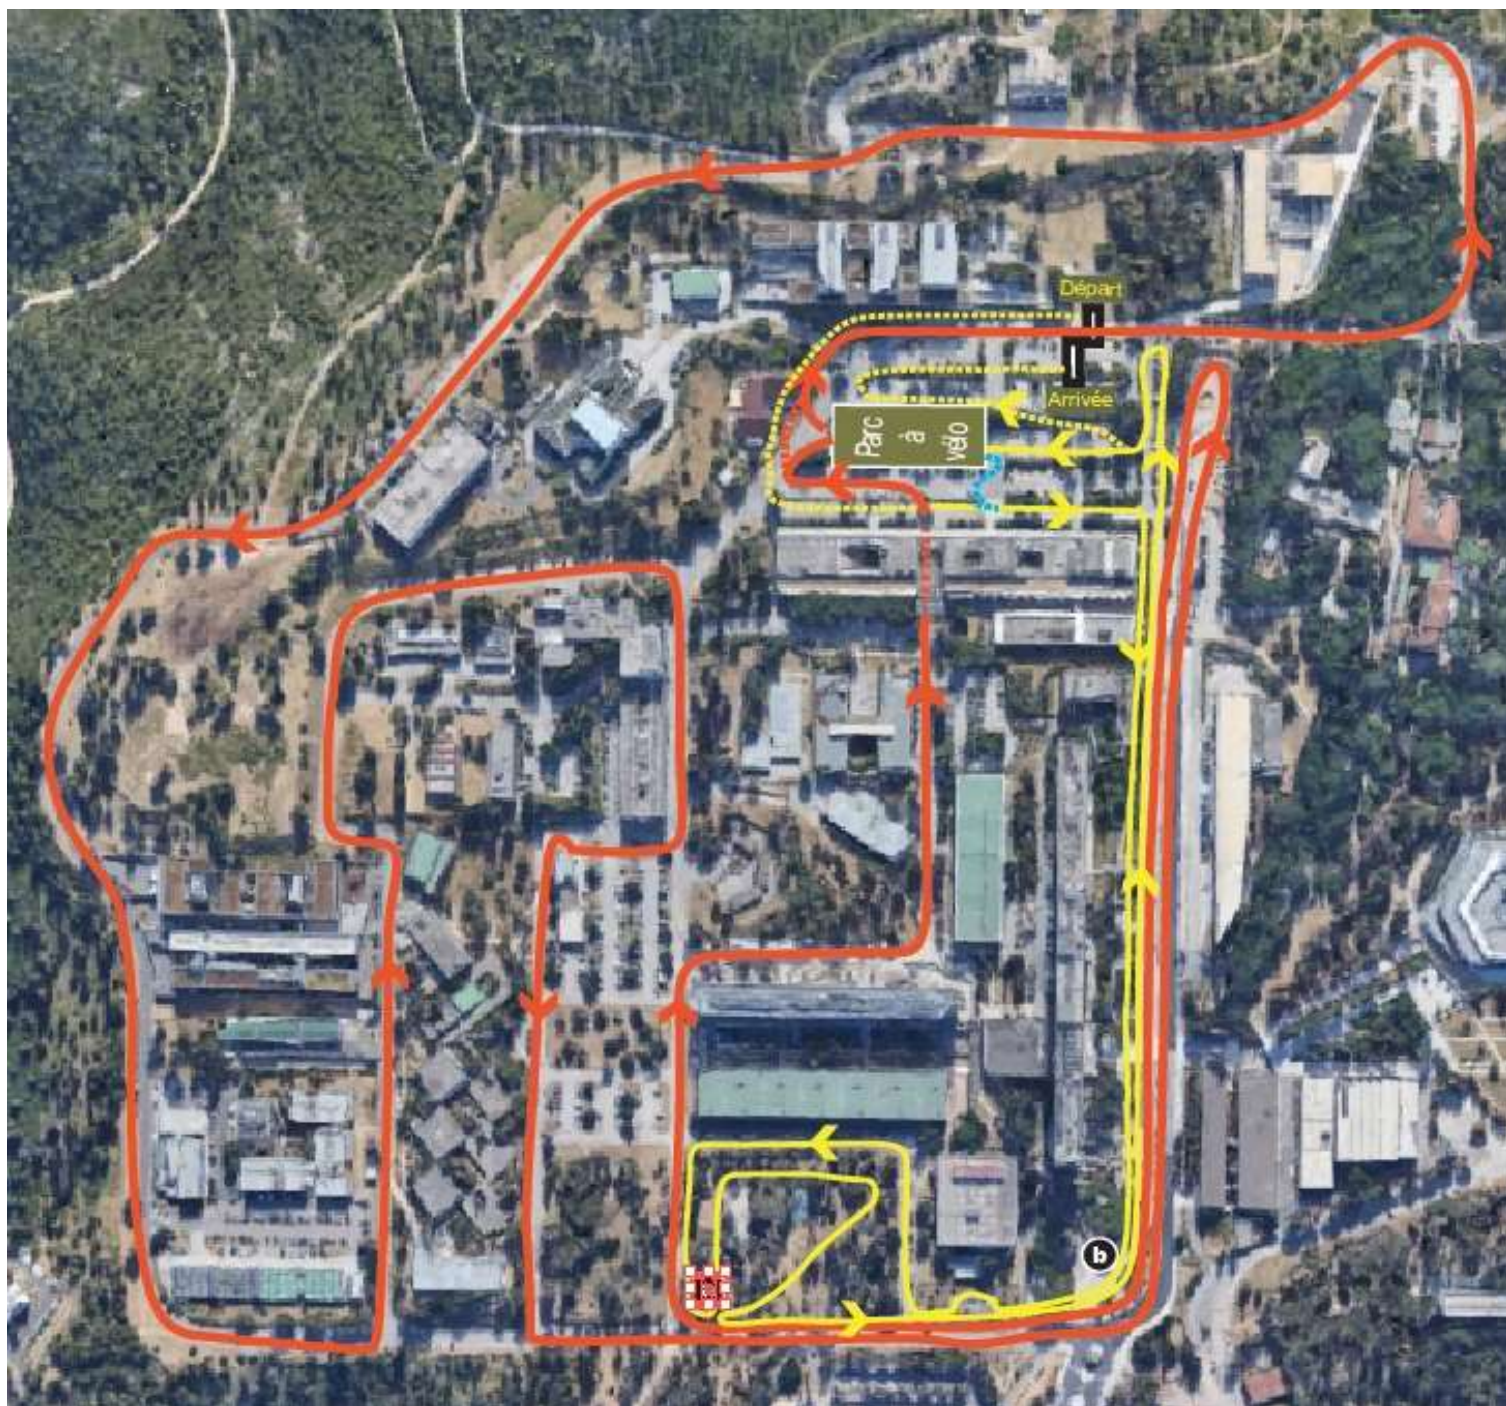

**PARCOURS DISTANCE XS  
BENJAMIN, MINIME, CADET, JUNIOR, SENIOR ET MASTER  
(2.5km-5km-1.25km)**

**CAP 1** (2.5km) 1 boucle jaune

**Vélo** (10km) 2 boucles rouge

**CAP 2** (1.25km) 1 mini boucle jaune (demi tour en b)