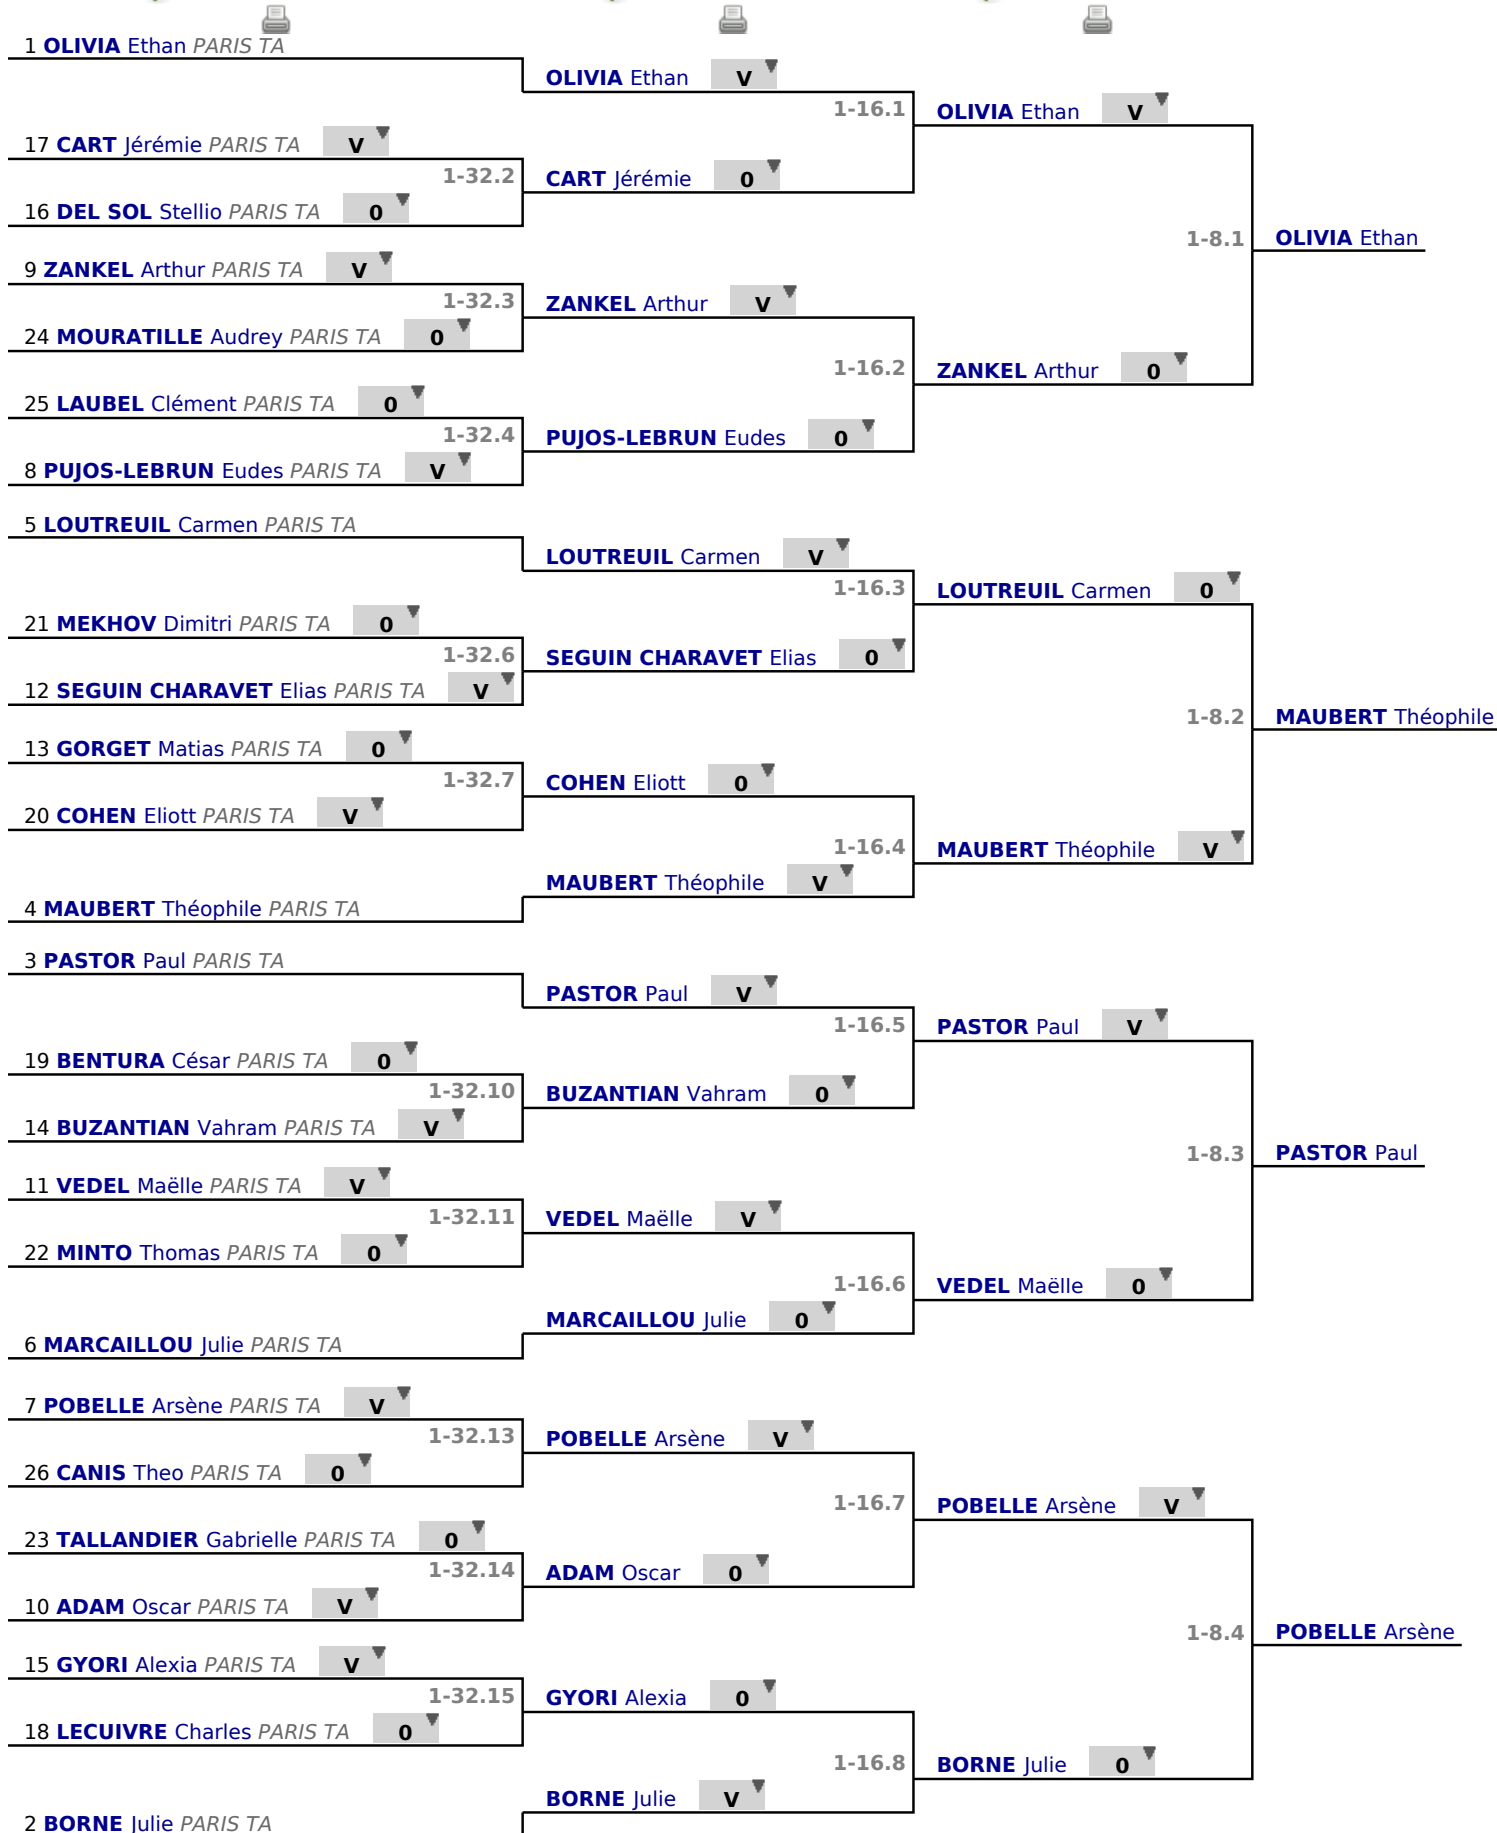

# Tableau

Tableau de 32

...

Tableau de 8

✓ Tableau de 32

✓ Tableau de 16

✓ Tableau de 8

**Tableau**  
**Demi-finale**  
**...**  
**Vainqueur**

✓ Demi-finale

✓ Finale

1 <b>OLIVIA</b> Ethan PARIS TA	0		
4 <b>MAUBERT</b> Théophile PARIS TA	V	1-4.1	<b>MAUBERT</b> Théophile 0
3 <b>PASTOR</b> Paul PARIS TA	0		
7 <b>POBELLE</b> Arsène PARIS TA	V	1-4.2	1-2.1 <b>POBELLE</b> Arsène