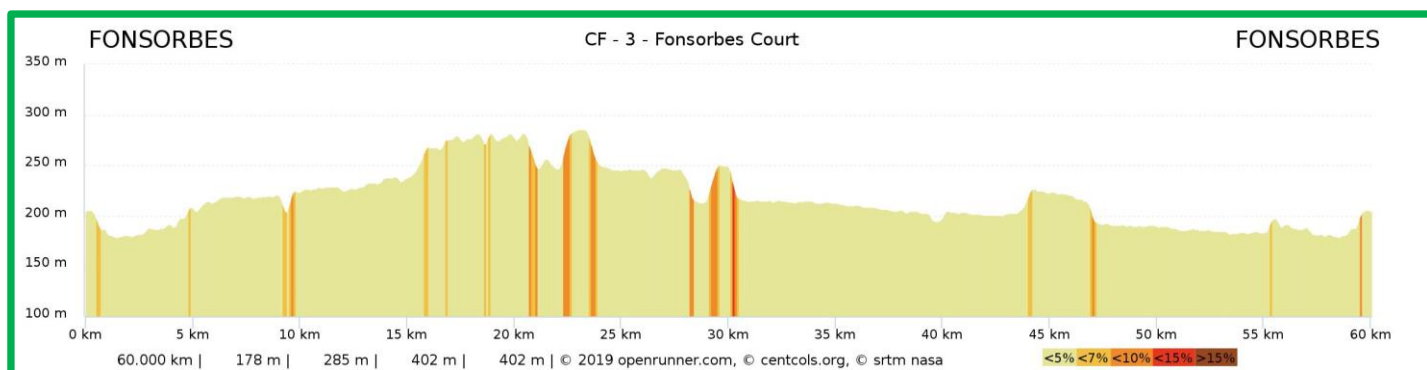

**Parcours N°3**

	<b>Long</b>	<b>Moyen</b>	<b>Court</b>
<b>Distance</b>	<b>107,5 Km</b>	<b>92,4 Km</b>	<b>60,0 Km</b>
<b>Dénivelé</b>	<b>871 m</b>	<b>681 m</b>	<b>402 m</b>

## Profils des parcours :

**Liens des parcours sur le site OPENRUNNER :** (cliquer sur les liens pour aller dans Openrunner)

**Parcours Long :** <https://www.openrunner.com/r/10097142>

**Parcours Moyen :** <https://www.openrunner.com/r/10097167>

**Parcours Court :** <https://www.openrunner.com/r/10097323>