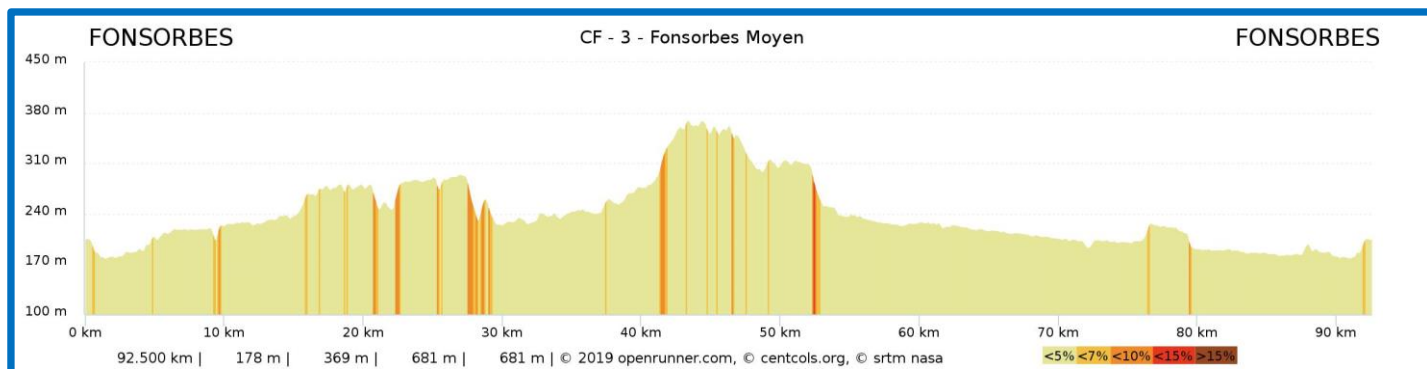

**Parcours N°3**

	<b>Long</b>	<b>Moyen</b>	<b>Court</b>
<b>Distance</b>	<b>107,5 Km</b>	<b>92,4 Km</b>	<b>60,0 Km</b>
<b>Dénivelé</b>	<b>871 m</b>	<b>681 m</b>	<b>402 m</b>

## Profils des parcours :

**Liens des parcours sur le site OPENRUNNER :** (cliquer sur les liens pour aller dans Openrunner)

**Parcours Long :** <https://www.openrunner.com/r/10097142>

**Parcours Moyen :** <https://www.openrunner.com/r/10097167>

**Parcours Court :** <https://www.openrunner.com/r/10097323>