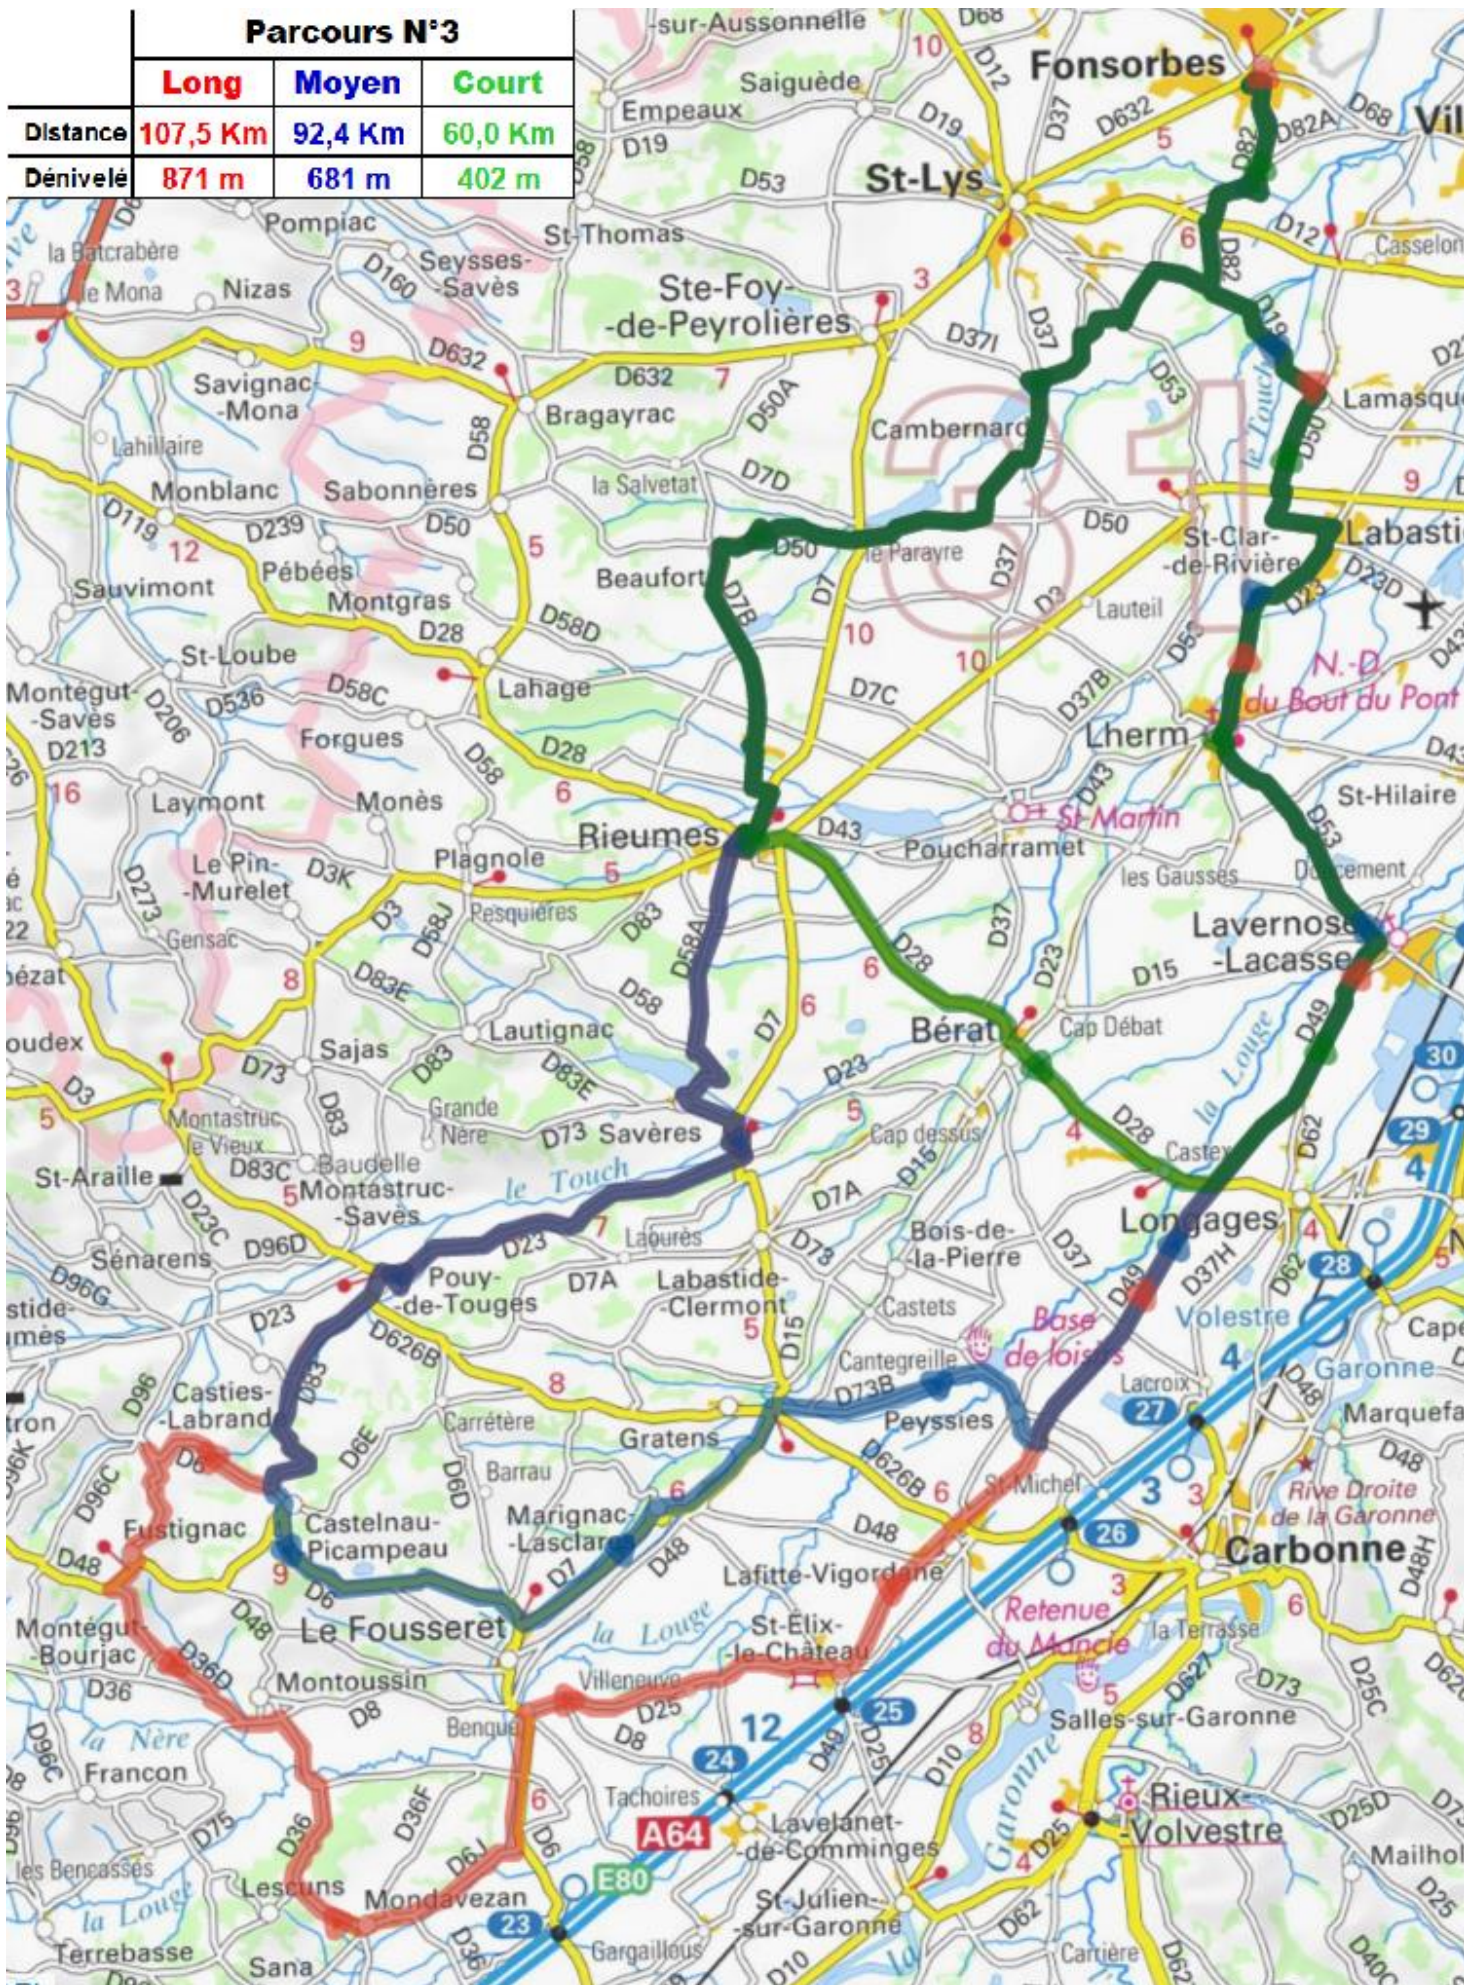

**Parcours N°3**

	<b>Long</b>	<b>Moyen</b>	<b>Court</b>
<b>Distance</b>	<b>107,5 Km</b>	<b>92,4 Km</b>	<b>60,0 Km</b>
<b>Dénivelé</b>	<b>871 m</b>	<b>681 m</b>	<b>402 m</b>

## Profils des parcours :

**Liens des parcours sur le site OPENRUNNER :** (cliquer sur les liens pour aller dans Openrunner)

**Parcours Long :** <https://www.openrunner.com/r/10097142>

**Parcours Moyen :** <https://www.openrunner.com/r/10097167>

**Parcours Court :** <https://www.openrunner.com/r/10097323>