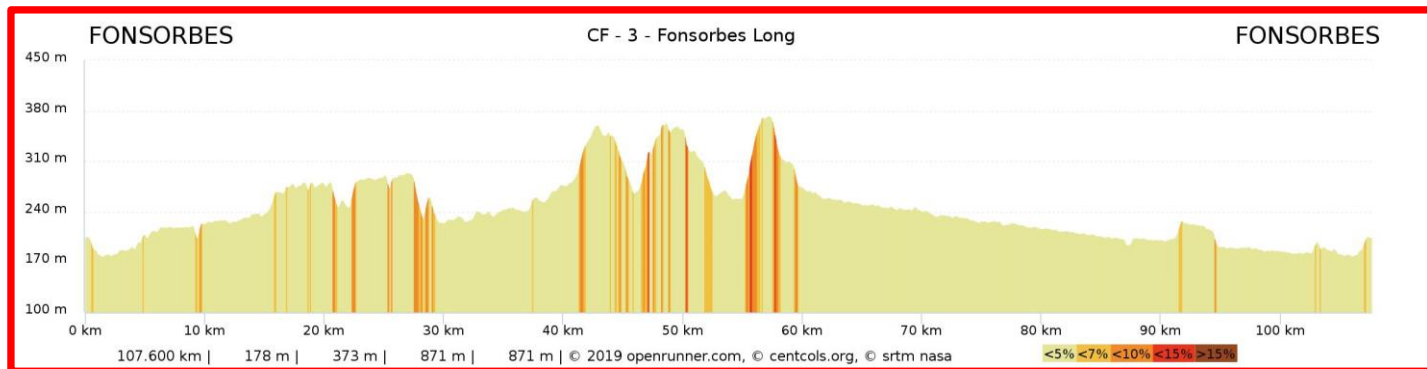

**Parcours N°3**

	<b>Long</b>	<b>Moyen</b>	<b>Court</b>
<b>Distance</b>	<b>107,5 Km</b>	<b>92,4 Km</b>	<b>60,0 Km</b>
<b>Dénivelé</b>	<b>871 m</b>	<b>681 m</b>	<b>402 m</b>

## Profils des parcours :

**Liens des parcours sur le site OPENRUNNER :** (cliquer sur les liens pour aller dans Openrunner)

**Parcours Long :** <https://www.openrunner.com/r/10097142>

**Parcours Moyen :** <https://www.openrunner.com/r/10097167>