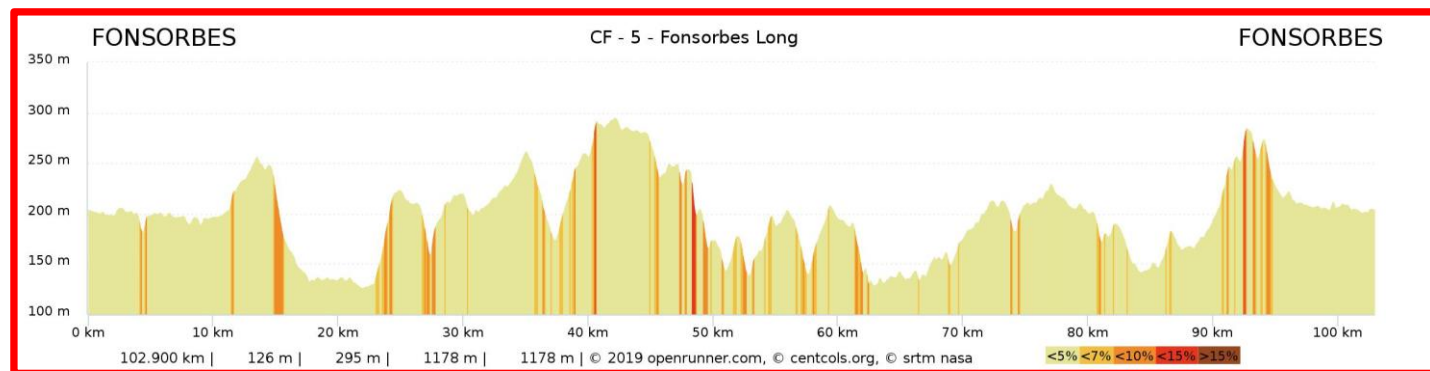

Profils des parcours :

Liens des parcours sur le site OPENRUNNER : (cliquer sur les liens pour aller dans Openrunner)

Parcours Long : <https://www.openrunner.com/r/9808960>

Parcours Moyen : <https://www.openrunner.com/r/9808971>

Parcours Court : <https://www.openrunner.com/r/9808981>