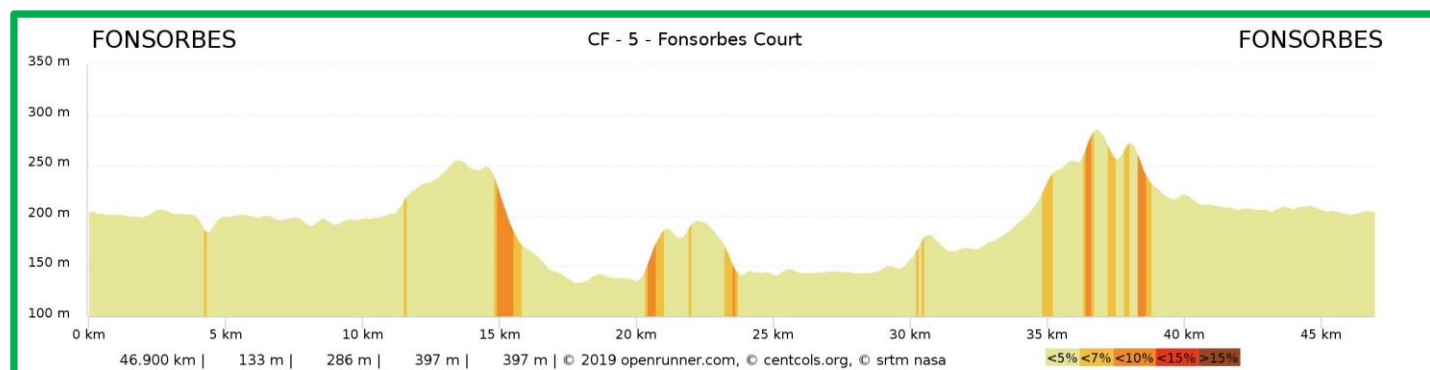

Profils des parcours :

Liens des parcours sur le site OPENRUNNER : (cliquer sur les liens pour aller dans Openrunner)

Parcours Long : <https://www.openrunner.com/r/9808960>

Parcours Moyen : <https://www.openrunner.com/r/9808971>

Parcours Court : <https://www.openrunner.com/r/9808981>