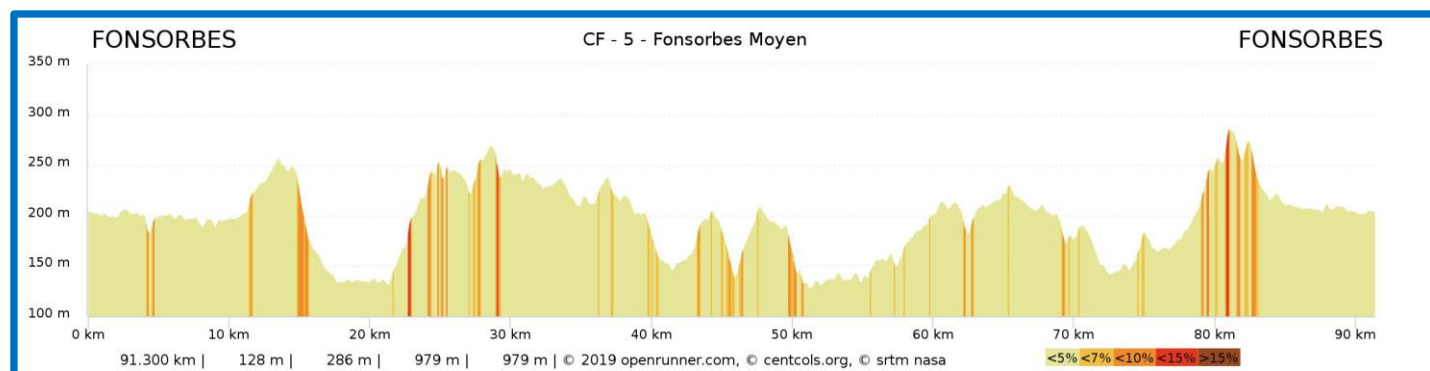

Profils des parcours :

Liens des parcours sur le site OPENRUNNER : (cliquer sur les liens pour aller dans Openrunner)

Parcours Long : <https://www.openrunner.com/r/9808960>

Parcours Moyen : <https://www.openrunner.com/r/9808971>

Parcours Court : <https://www.openrunner.com/r/9808981>