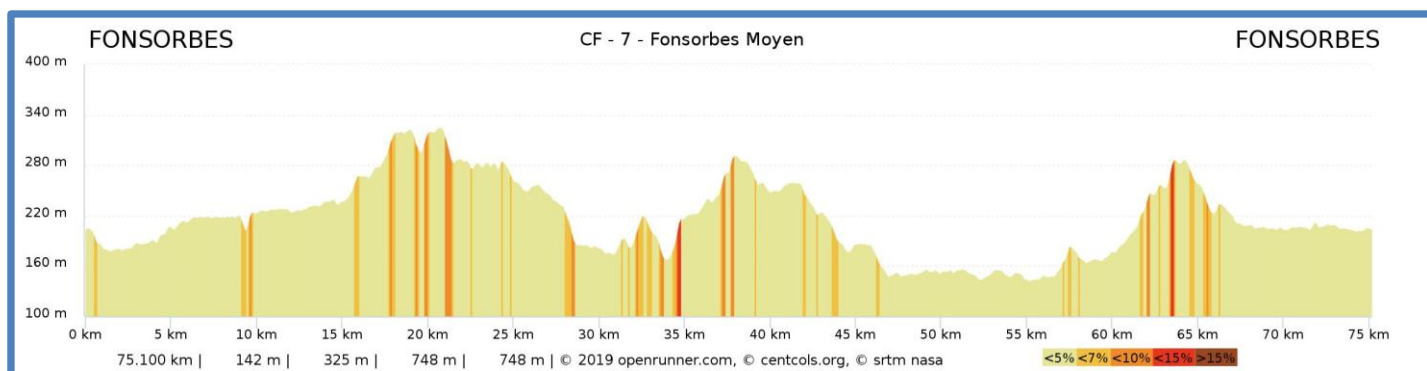

Profils des parcours :

Liens des parcours sur le site OPENRUNNER : *(cliquer sur les liens pour aller dans Openrunner)*

Parcours Long : <https://www.openrunner.com/r/10527053>

Parcours Moyen : <https://www.openrunner.com/r/10527073>

Parcours Court : <https://www.openrunner.com/r/10527088>