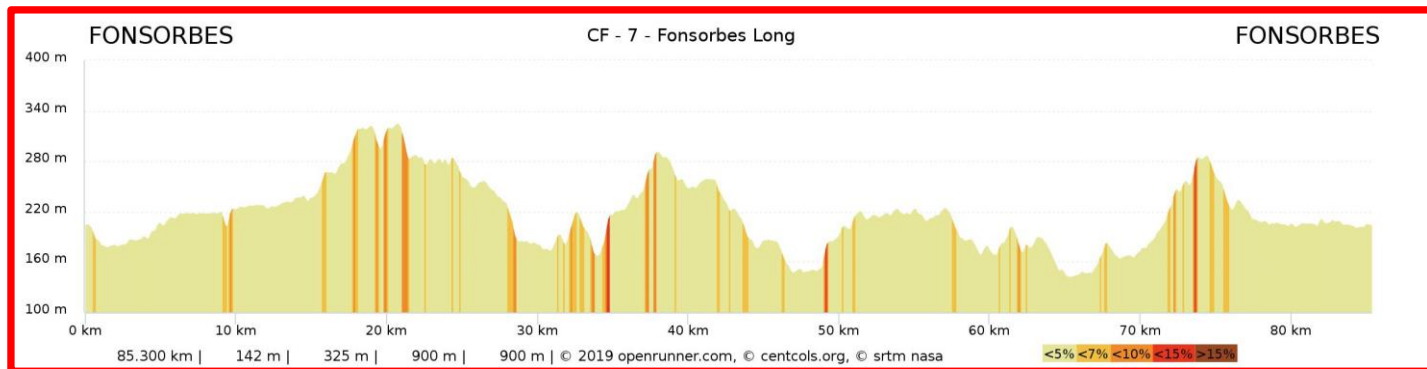

Profils des parcours :

Liens des parcours sur le site OPENRUNNER : *(cliquer sur les liens pour aller dans Openrunner)*

Parcours Long : <https://www.openrunner.com/r/10527053>

Parcours Moyen : <https://www.openrunner.com/r/10527073>

Parcours Court : <https://www.openrunner.com/r/10527088>