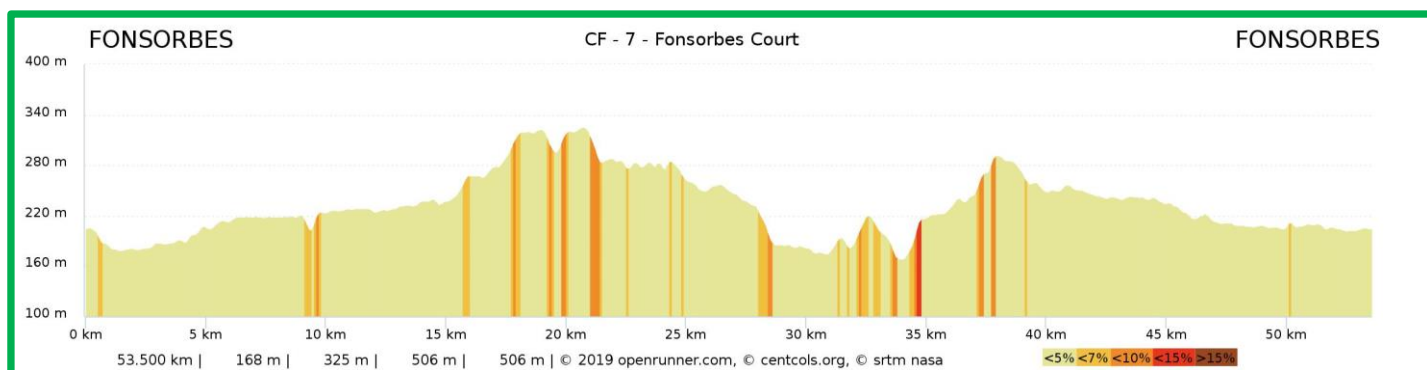

Profils des parcours :

Liens des parcours sur le site OPENRUNNER : *(cliquer sur les liens pour aller dans Openrunner)*

Parcours Long : <https://www.openrunner.com/r/10527053>

Parcours Moyen : <https://www.openrunner.com/r/10527073>

Parcours Court : <https://www.openrunner.com/r/10527088>