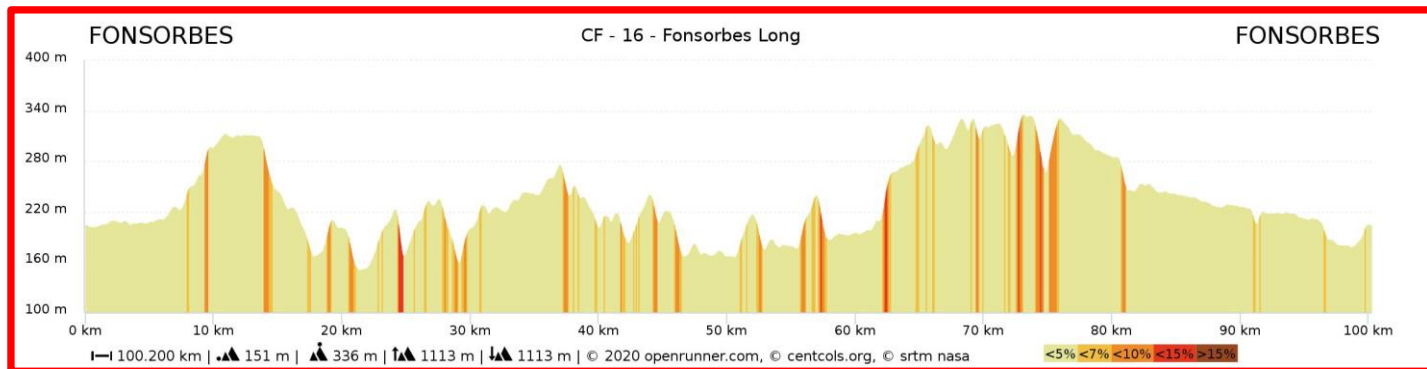

Profils des parcours :

Liens des parcours sur le site OPENRUNNER : (cliquer sur les liens pour aller dans Openrunner)

Parcours Long : <https://www.openrunner.com/r/11406148>

Parcours Moyen : <https://www.openrunner.com/r/11406154>

Parcours Court : <https://www.openrunner.com/r/11406161>