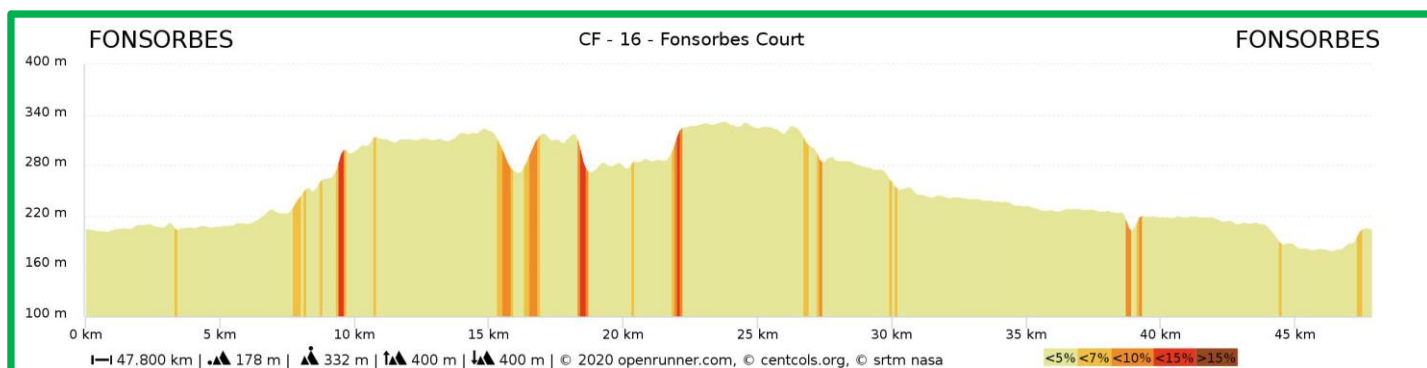

Profils des parcours :

Liens des parcours sur le site OPENRUNNER : (cliquer sur les liens pour aller dans Openrunner)

Parcours Long : <https://www.openrunner.com/r/11406148>

Parcours Moyen : <https://www.openrunner.com/r/11406154>

Parcours Court : <https://www.openrunner.com/r/11406161>