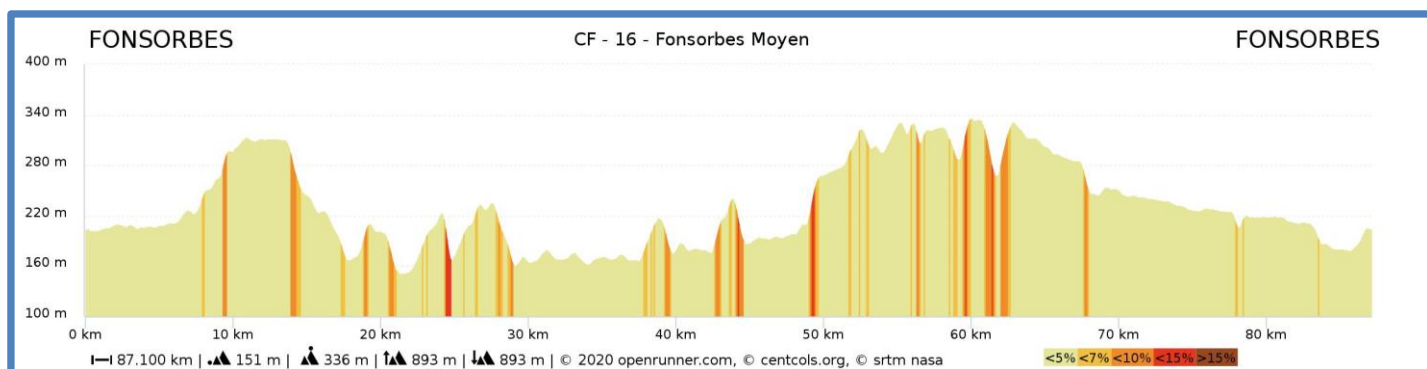

Profils des parcours :

Liens des parcours sur le site OPENRUNNER : (cliquer sur les liens pour aller dans Openrunner)

Parcours Long : <https://www.openrunner.com/r/11406148>

Parcours Moyen : <https://www.openrunner.com/r/11406154>

Parcours Court : <https://www.openrunner.com/r/11406161>