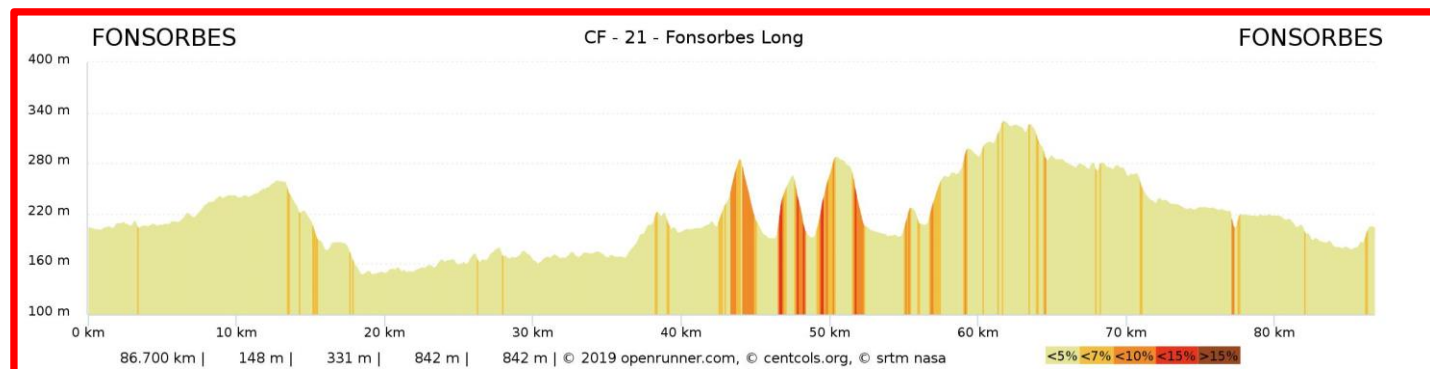

Profils des parcours :

Liens des parcours sur le site OPENRUNNER : (cliquer sur les liens pour aller dans Openrunner)

Parcours Long : <https://www.openrunner.com/r/10499645>

Parcours Moyen : <https://www.openrunner.com/r/10499671>

Parcours Court : <https://www.openrunner.com/r/10499684>