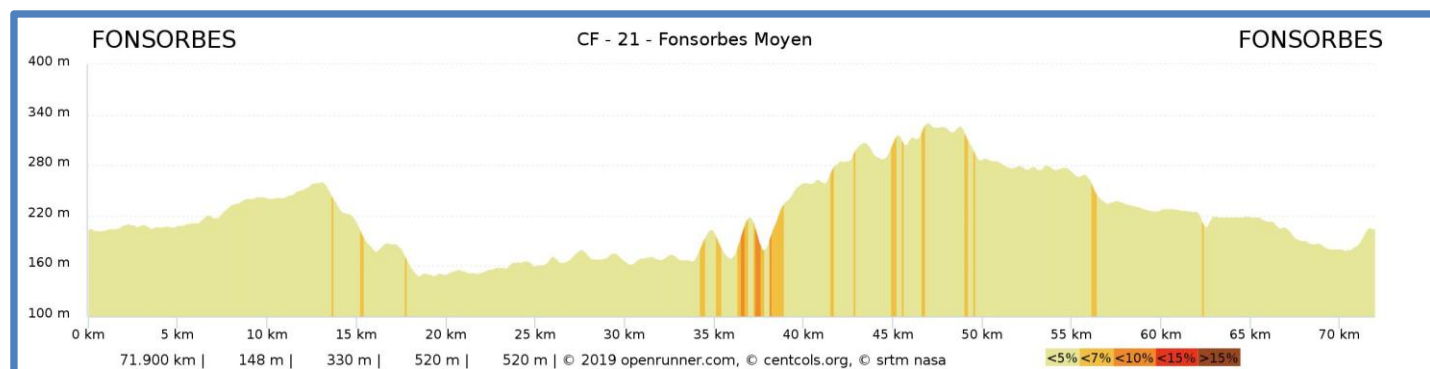

Profils des parcours :

Liens des parcours sur le site OPENRUNNER : (cliquer sur les liens pour aller dans Openrunner)

Parcours Long : <https://www.openrunner.com/r/10499645>

Parcours Moyen : <https://www.openrunner.com/r/10499671>

Parcours Court : <https://www.openrunner.com/r/10499684>