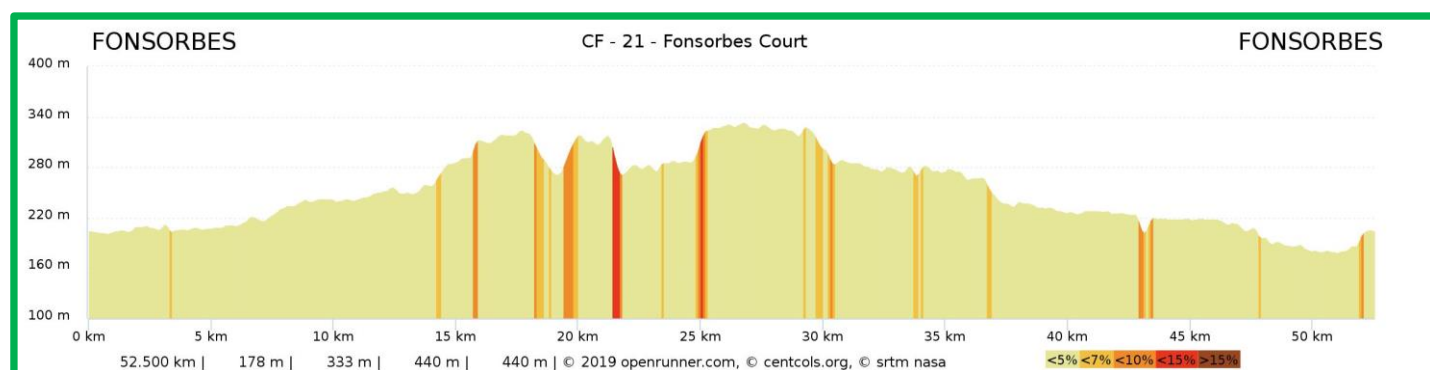

Profils des parcours :

Liens des parcours sur le site OPENRUNNER : (cliquer sur les liens pour aller dans Openrunner)

Parcours Long : <https://www.openrunner.com/r/10499645>

Parcours Moyen : <https://www.openrunner.com/r/10499671>

Parcours Court : <https://www.openrunner.com/r/10499684>