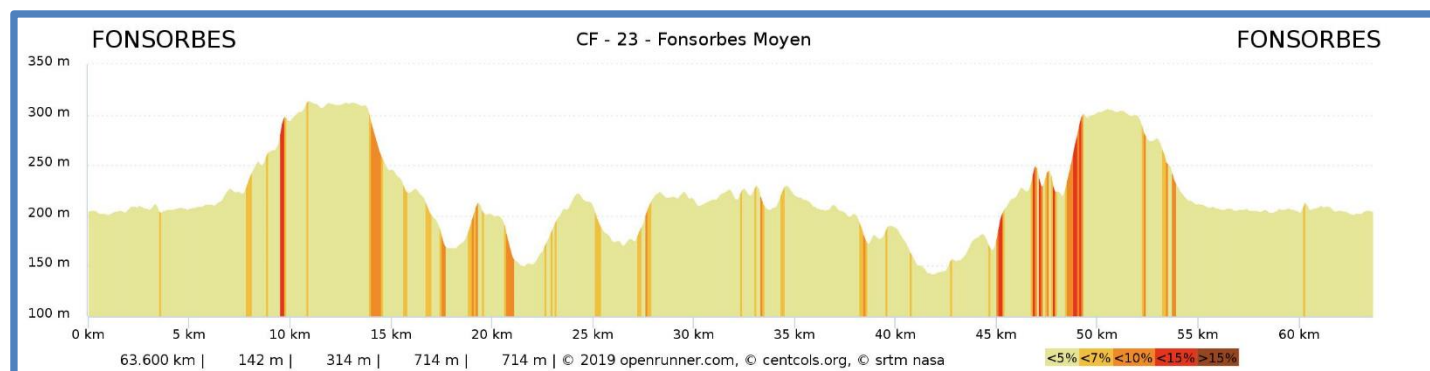

Parcours N°23

	Long	Moyen	Court
Distance	81,2 Km	63,6 Km	42,5 Km
Dénivelé	753 m	714 m	419 m

Profils des parcours :

Liens des parcours sur le site OPENRUNNER : (cliquer sur les liens pour aller dans Openrunner)

Parcours Long : <https://www.openrunner.com/r/9573094>

Parcours Moyen : <https://www.openrunner.com/r/9573097>

Parcours Court : <https://www.openrunner.com/r/9573103>

Localisation du circuit :