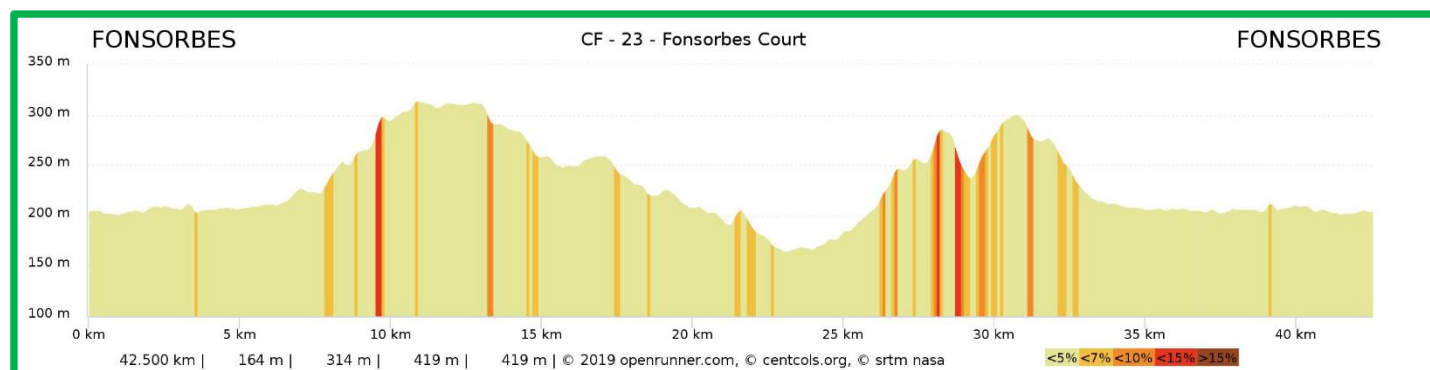

Parcours N°23

	Long	Moyen	Court
Distance	81,2 Km	63,6 Km	42,5 Km
Dénivelé	753 m	714 m	419 m

Profils des parcours :

Liens des parcours sur le site OPENRUNNER : (cliquer sur les liens pour aller dans Openrunner)

Parcours Long : <https://www.openrunner.com/r/9573094>

Parcours Moyen : <https://www.openrunner.com/r/9573097>

Parcours Court : <https://www.openrunner.com/r/9573103>

Localisation du circuit :