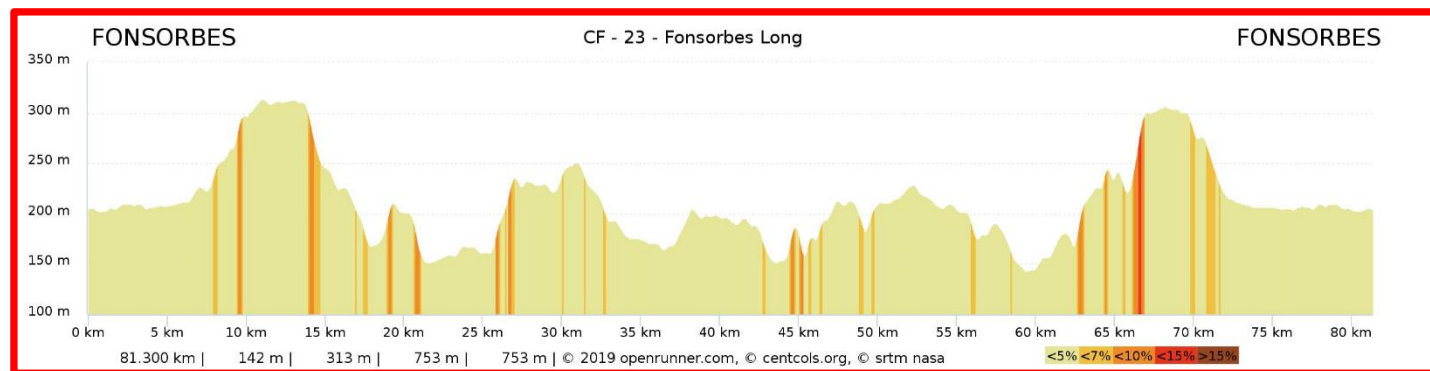

Parcours N°23

	Long	Moyen	Court
Distance	81,2 Km	63,6 Km	42,5 Km
Dénivelé	753 m	714 m	419 m

Profils des parcours :

Liens des parcours sur le site OPENRUNNER : (cliquer sur les liens pour aller dans Openrunner)

Parcours Long : <https://www.openrunner.com/r/9573094>

Parcours Moyen : <https://www.openrunner.com/r/9573097>

Parcours Court : <https://www.openrunner.com/r/9573103>

Localisation du circuit :