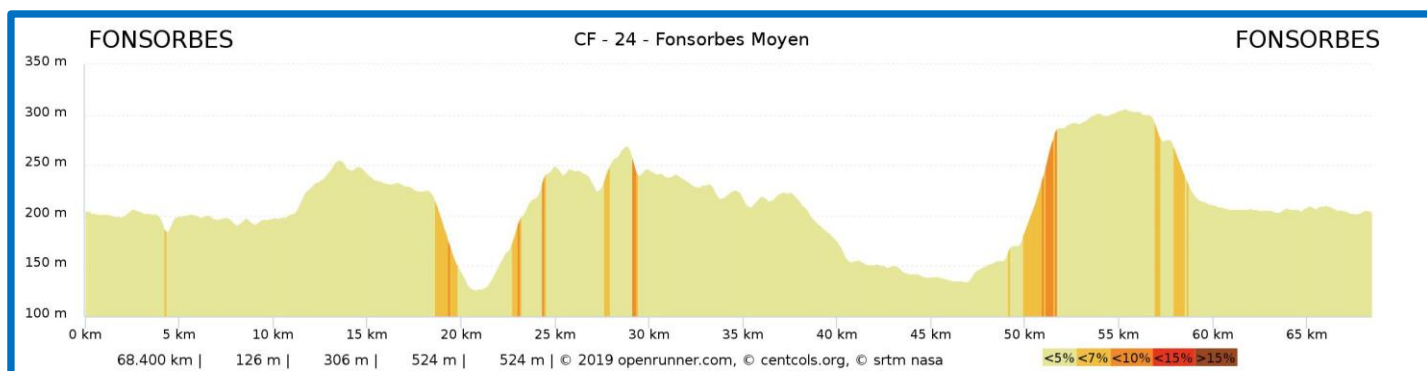

Parcours N°24			
	Long	Moyen	Court
Distance	89,6 Km	68,4 Km	53,9 Km
Dénivelé	798 m	524 m	437 m

Profils des parcours :

Liens des parcours sur le site OPENRUNNER : (cliquer sur les liens pour aller dans Openrunner)

Parcours Long : <https://www.openrunner.com/r/10218105>

Parcours Moyen : <https://www.openrunner.com/r/10218138>

Parcours Court : <https://www.openrunner.com/r/10218054>