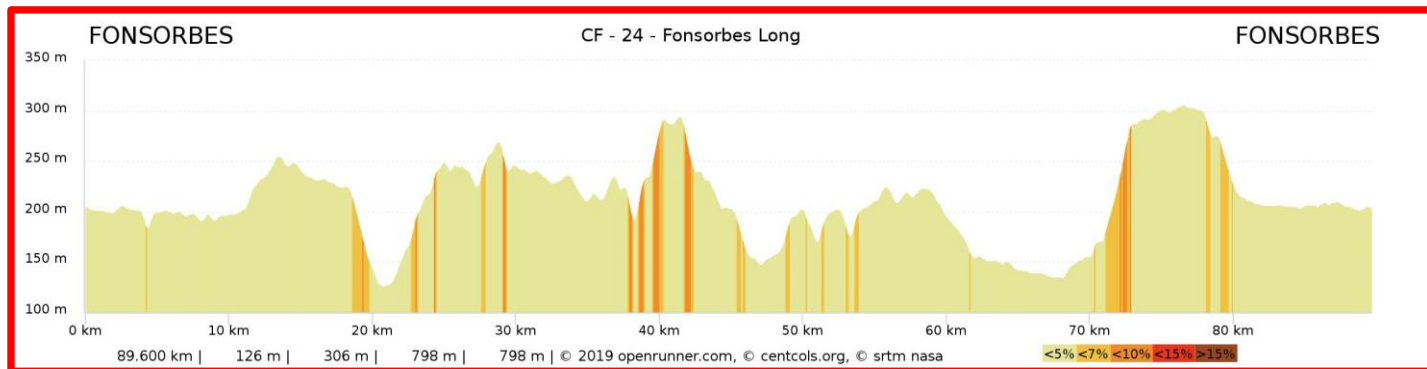

Parcours N°24			
	Long	Moyen	Court
Distance	89,6 Km	68,4 Km	53,9 Km
Dénivelé	798 m	524 m	437 m

Profils des parcours :

Liens des parcours sur le site OPENRUNNER : (cliquer sur les liens pour aller dans Openrunner)

Parcours Long : <https://www.openrunner.com/r/10218105>

Parcours Moyen : <https://www.openrunner.com/r/10218138>

Parcours Court : <https://www.openrunner.com/r/10218054>