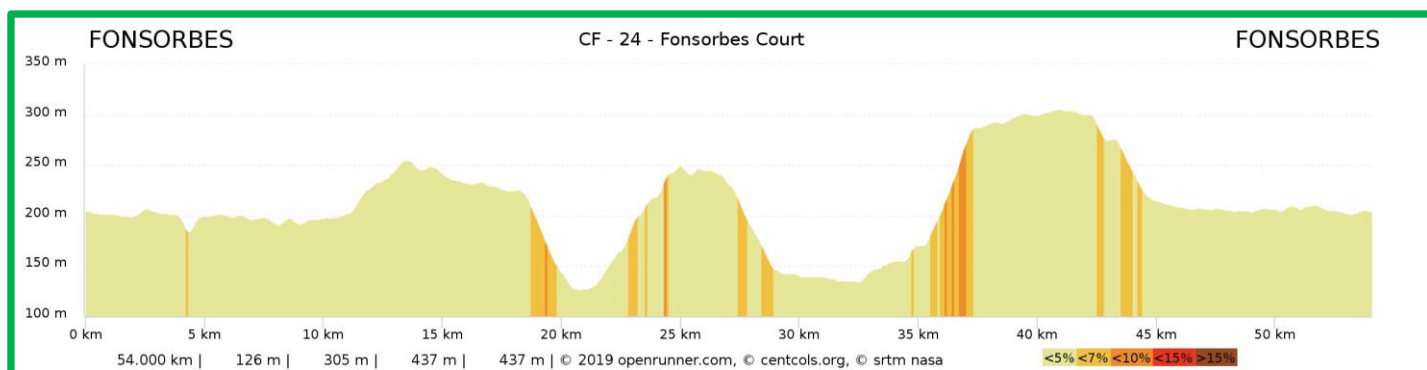

Parcours N°24			
	Long	Moyen	Court
Distance	89,6 Km	68,4 Km	53,9 Km
Dénivelé	798 m	524 m	437 m

Profils des parcours :

Liens des parcours sur le site OPENRUNNER : (cliquer sur les liens pour aller dans Openrunner)

Parcours Long : <https://www.openrunner.com/r/10218105>

Parcours Moyen : <https://www.openrunner.com/r/10218138>

Parcours Court : <https://www.openrunner.com/r/10218054>