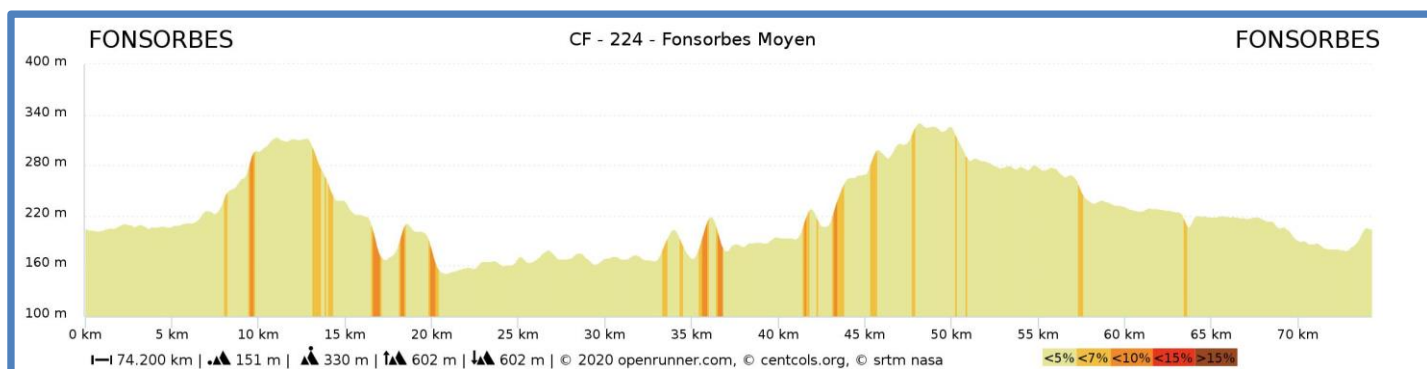

Parcours N°224

	Long	Moyen	Court
Distance	90,7 Km	74,1 Km	56,9 Km
Dénivelé	743 m	602 m	502 m

Profils des parcours :

Liens des parcours sur le site OPENRUNNER : (cliquer sur les liens pour aller dans Openrunner)

Parcours Long : <https://www.openrunner.com/r/11065674>

Parcours Moyen : <https://www.openrunner.com/r/11065686>

Parcours Court : <https://www.openrunner.com/r/11065710>