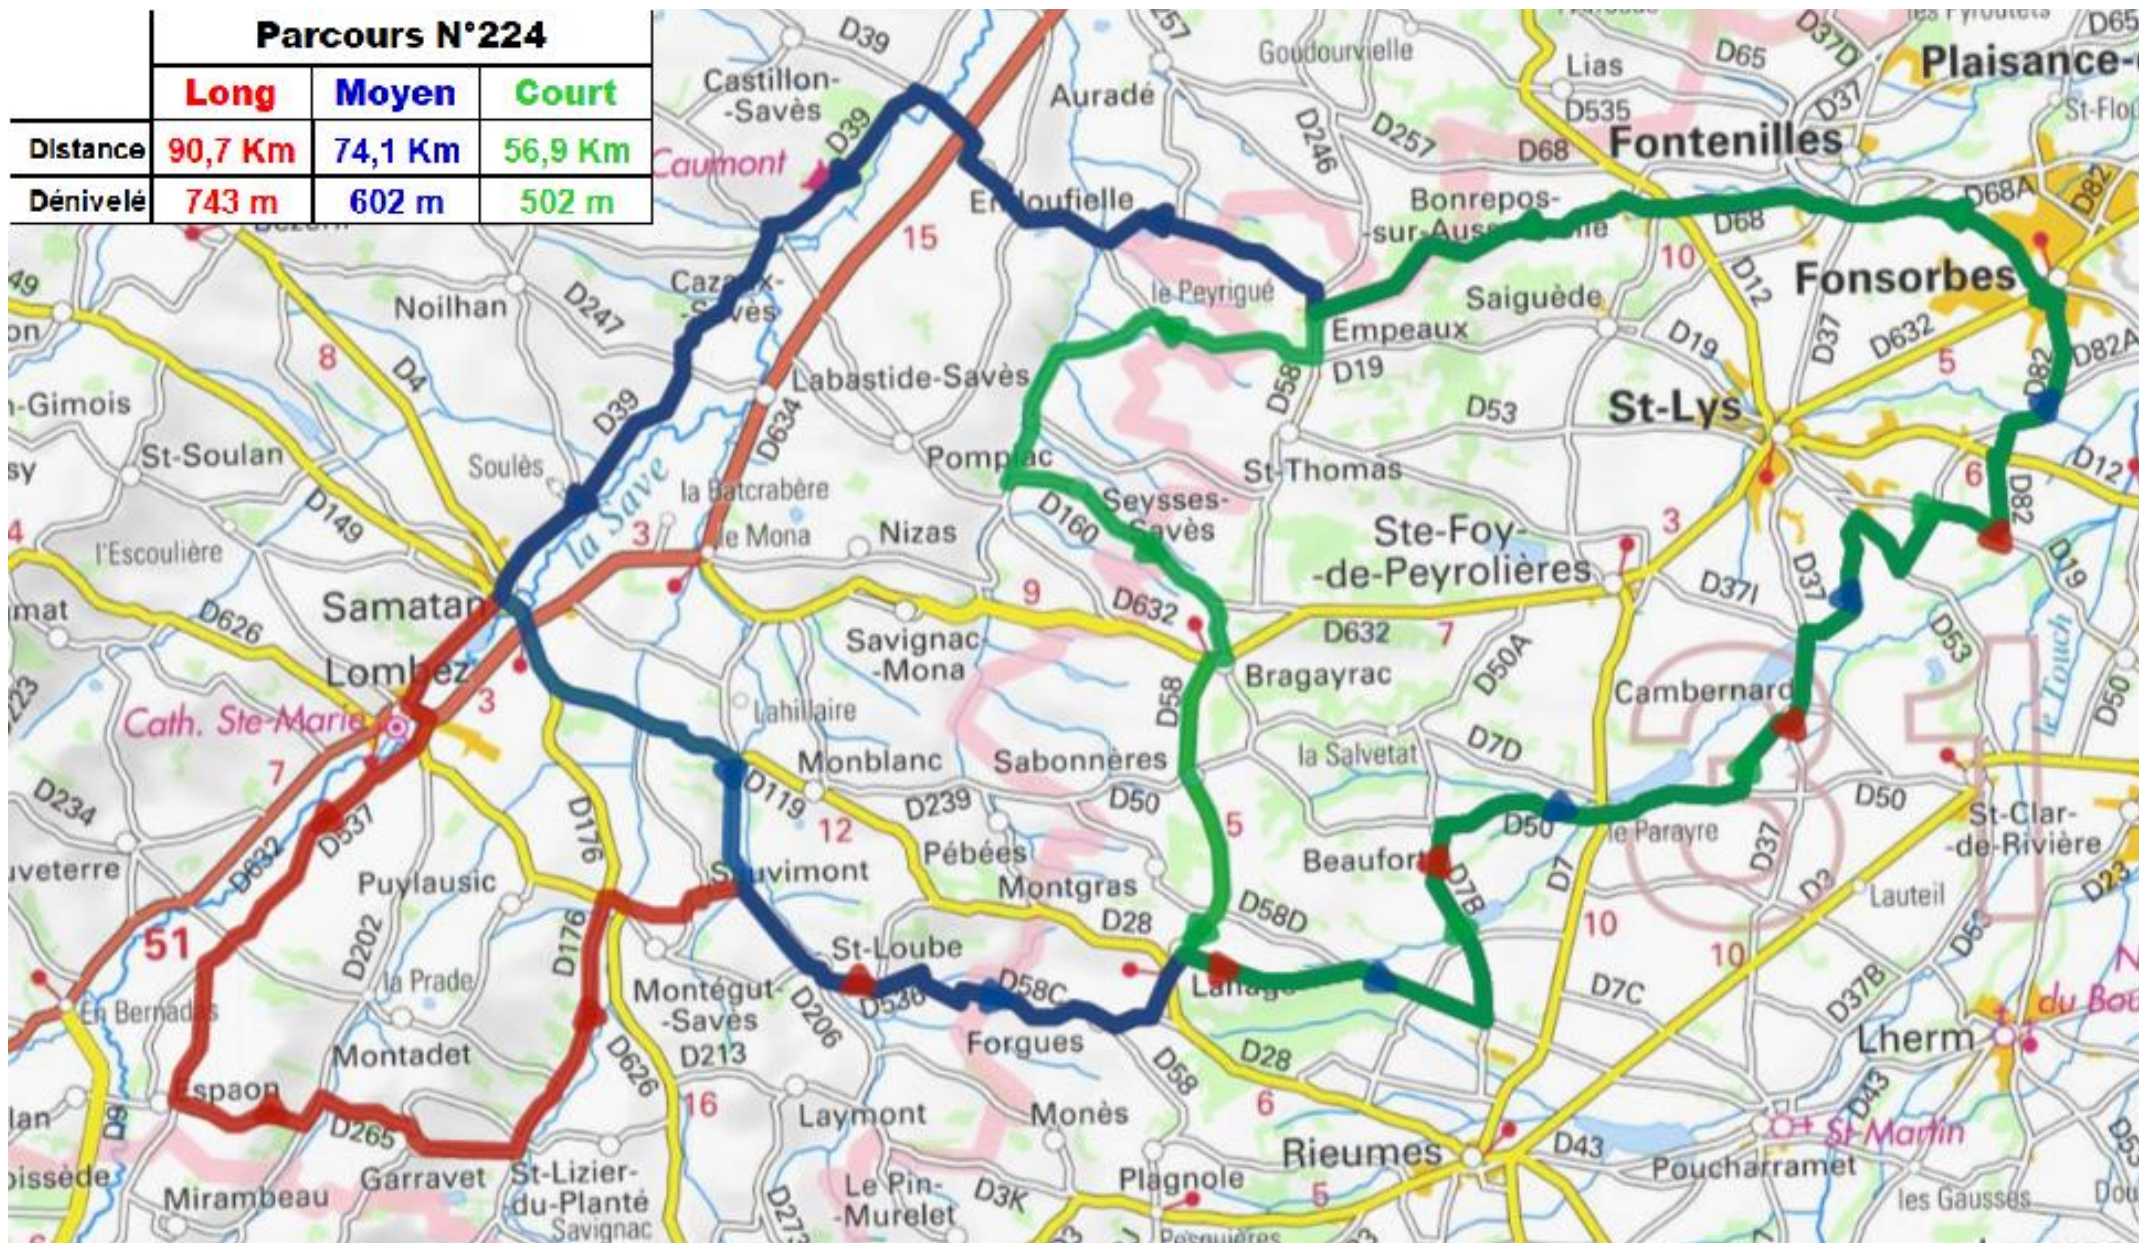

Parcours N°224

	Long	Moyen	Court
Distance	90,7 Km	74,1 Km	56,9 Km
Dénivelé	743 m	602 m	502 m

Profils des parcours :

Liens des parcours sur le site OPENRUNNER : (cliquer sur les liens pour aller dans Openrunner)

Parcours Long : <https://www.openrunner.com/r/11065674>

Parcours Moyen : <https://www.openrunner.com/r/11065686>

Parcours Court : <https://www.openrunner.com/r/11065710>