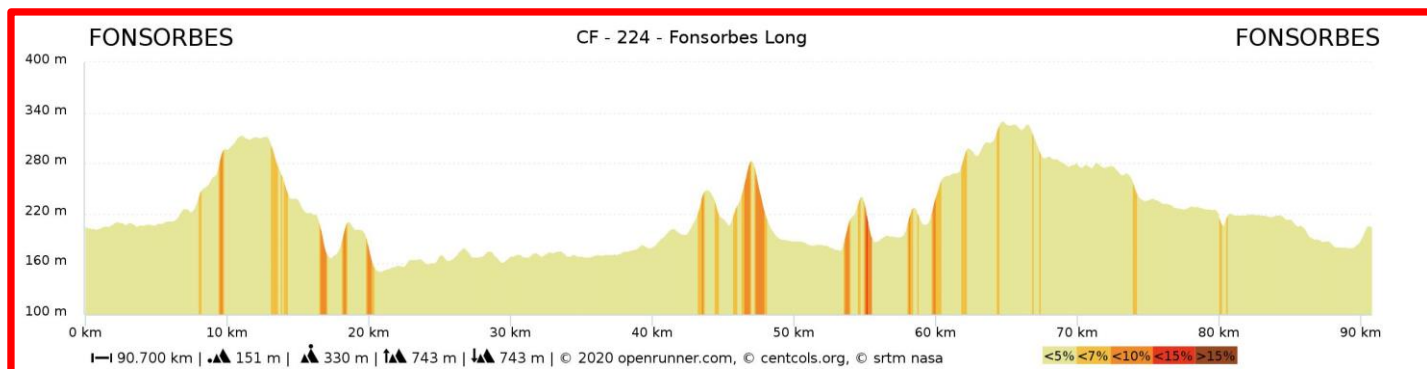

Parcours N°224

	Long	Moyen	Court
Distance	90,7 Km	74,1 Km	56,9 Km
Dénivelé	743 m	602 m	502 m

Profils des parcours :

Liens des parcours sur le site OPENRUNNER : (cliquer sur les liens pour aller dans Openrunner)

Parcours Long : <https://www.openrunner.com/r/11065674>

Parcours Moyen : <https://www.openrunner.com/r/11065686>

Parcours Court : <https://www.openrunner.com/r/11065710>