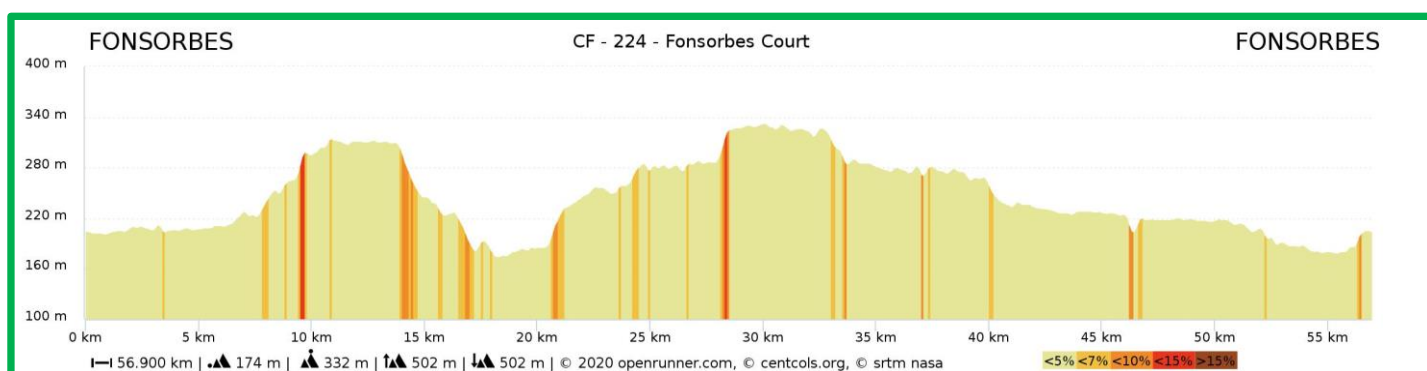

Parcours N°224

	Long	Moyen	Court
Distance	90,7 Km	74,1 Km	56,9 Km
Dénivelé	743 m	602 m	502 m

Profils des parcours :

Liens des parcours sur le site OPENRUNNER : (cliquer sur les liens pour aller dans Openrunner)

Parcours Long : <https://www.openrunner.com/r/11065674>

Parcours Moyen : <https://www.openrunner.com/r/11065686>

Parcours Court : <https://www.openrunner.com/r/11065710>